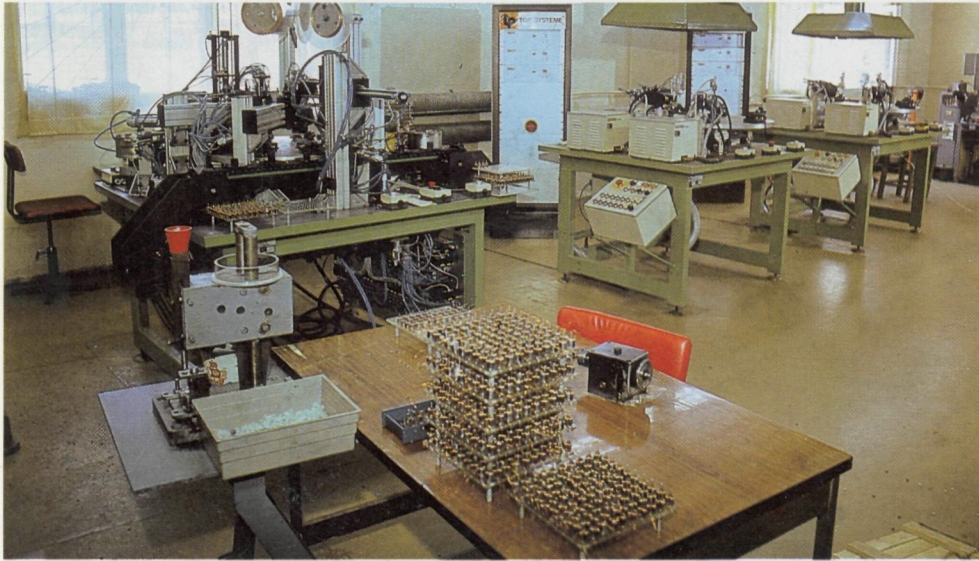

TOOTMISKOONDIS «NORMA»

ПРОИЗВОДСТВЕННОЕ ОБЪЕДИНЕНИЕ «НОРМА»

Alates 1891. a. tegutses Tallinnas plekitöökoda, millest kujunes hiljem kaasaegse tehnikaga varustatud ettevõtte „Norma“.  
Põhilisteks tooteliikideks on sõiduautode ohutusrihmad, mänguasjad, fotoimpulsslambid, majapidamis- ja kantseleitarbed

В 1891 г. в Таллинне открылась мастерская жестяных изделий, впоследствии выросшая в крупное производственное объединение „Норма“.  
Основными видами продукции являются: автомобильные ремни безопасности, игрушки, фотовспышки, хозяйственные и канцелярские товары

EESTI  
RAHVUSRAAMATUKOGU  
AR

1-95-1074

„Norma“ mänguasjad on meelisleludeks lastele  
Игрушки „Нормы“ стали любимым развлечением для детей

Starline  
Kau Äännevalmistus

Mikromootorite  
valmistamise  
automaatliin  
Автоматическая  
линия изготовления  
микроэлектродвига-  
телей