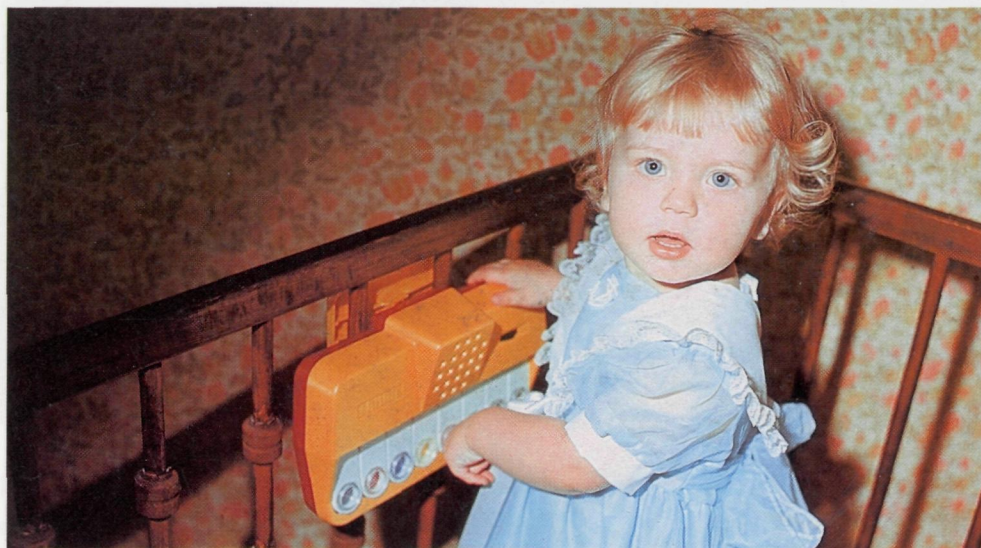

Elektromuusikaline
mänguasi „Laura“
Электромзыкаль-
ная игрушка „Лаура“