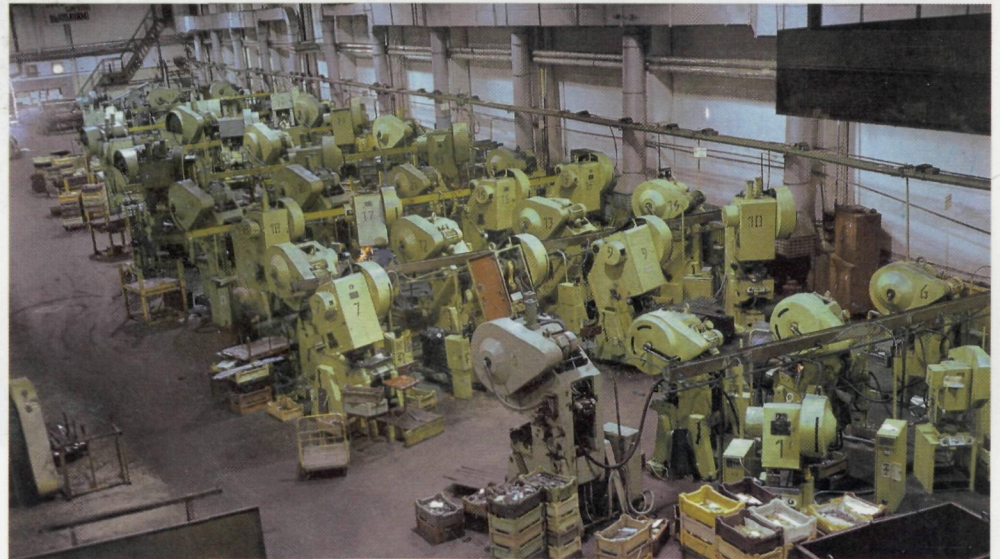

TOOTMISKOONDIS «NORMA»

ПРОИЗВОДСТВЕННОЕ ОБЪЕДИНЕНИЕ «НОРМА»

Alates 1891. a. tegutses Tallinnas plekitöökoda, millest kujunes hiljem kaasaegse tehnikaga varustatud ettevõtte „Norma“.  
Põhilisteks tooteliikideks on sõiduautode ohutusrihmad, mänguasjad, fotoimpulsslambid, majapidamis- ja kantseleitarbed

В 1891 г. в Таллинне открылась мастерская жестяных изделий, впоследствии выросшая в крупное производственное объединение „Норма“.  
Основными видами продукции являются: автомобильные ремни безопасности, игрушки, фотовспышки, хозяйственные и канцелярские товары

EESTI  
RAHVUSRAAMATUKOGU  
AR

1-95-1074

„Norma“ mänguasjad on meelisleludeks lastele  
Игрушки „Нормы“ стали любимым развлечением для детей

Starline  
Kau Äännevalmistus

Mikromootorite  
valmistamise  
automaatliin  
Автоматическая  
линия изготовления  
микроэлектродвига-  
телей