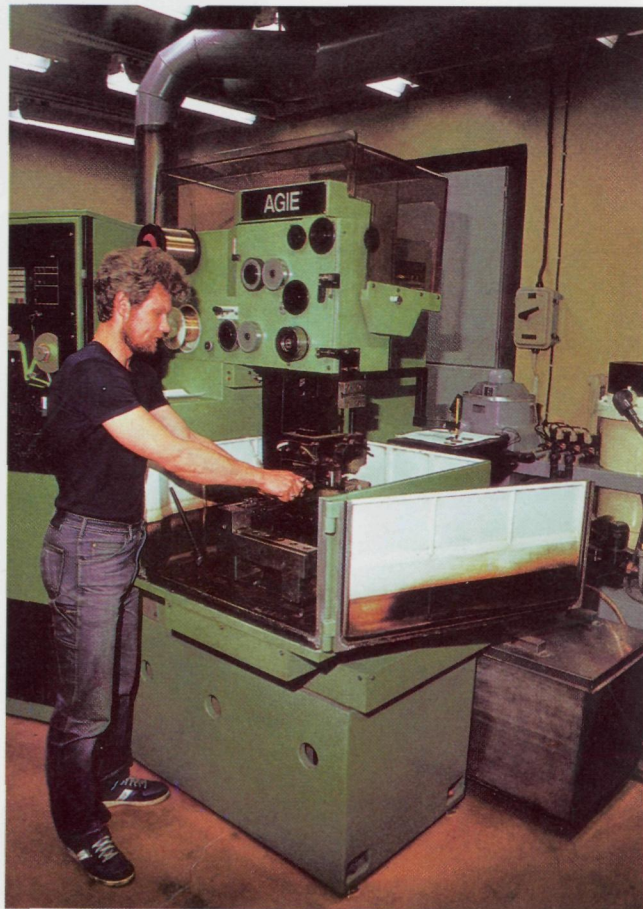

Tööabinõude kvaliteedi hindamine
mõõtemasinal

Определение качества оснастки
на мерительной машине

Tööabinõud valmivad kõrgtehnoloogilistel
seadmetel

Оснастку изготавливают
на высокотехнологичном оборудовании