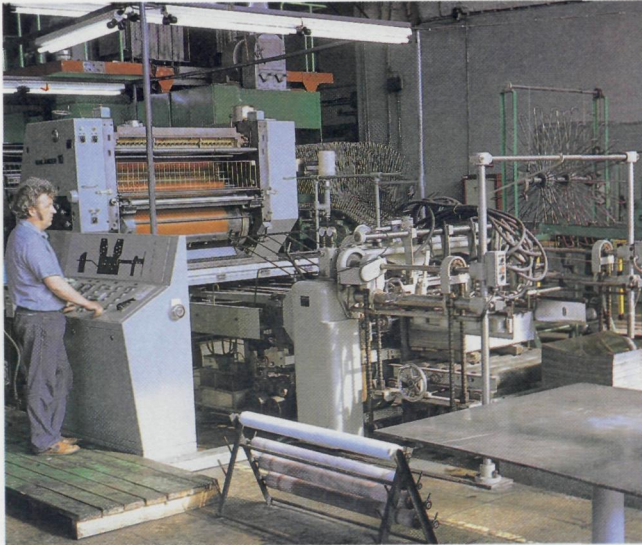

Pleki litografeerimine
Литографирование жести