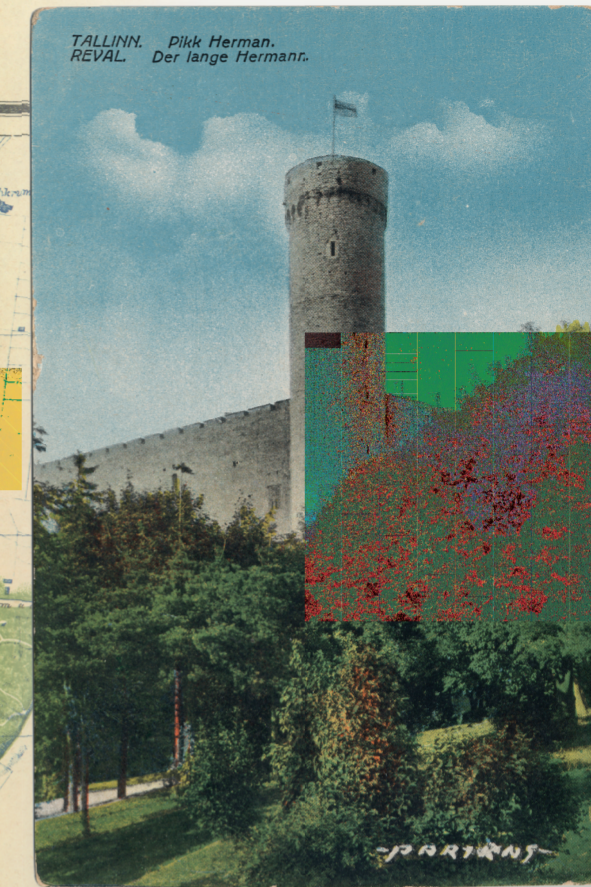

1919

ESIMENE EESTI VABARIIGIS TRÜKITUD TALLINNA PLAAN
 LA PRIMA MAPPA DI TALLINN STAMPATA NELLA REPUBBLICA DI ESTONIA
 FIRST MAP OF TALLINN PRINTED IN THE REPUBLIC OF ESTONIA

TALLINNA PLAAN. - [CA. 1:10 500]. - [TALLINN] : SÕJAVÄE TOPOGRAAFIA OSAKOND, [1919]. - 55x74 CM.

Pikk Hermann
 La torre del Alto Hermann
 The Tall Hermann Tower
 Uus turg
 Il Mercato Nuovo
 The New Market

Patkuli trepp
 La scalinata di Patkul
 Patkul's steps

	E L Mo	T M Tu	K M We	N G Th	R V Fr	L S Sa	P D Su
13					I	2	3 ☺
14 6:40 ☀ 20:10	4	5	6	7	8	9	10
15 6:19 ☀ 20:27	11 ☾	12	13	14	15	16	17
16 5:59 ☀ 20:44	18 ☽	19	20	21	22 Suur Reede Venerdì Santo Good Friday	23 Ülemaailme raamatupäev Giornata mondiale del libro International Book Day	24 Ülestõusmispäevade 1. päev Pasqua Easter Sunday
17 5:39 ☀ 21:00	25 ☽ Ülestõusmispäevade 2. päev Vabastamispäev / Lunedì dell'Angelo, Festa della Liberazione / Easter Monday, Liberation day	26	27	28	29	30	