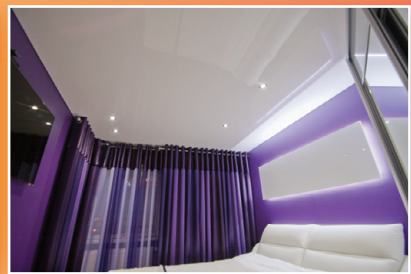

## Ripplaed PVC kilest

*Telli professionaalidelt*

**10**<sup>-a.</sup>  
garantii

**Mahtra 1, II korrus (Mustakivi keskus), tel. 602 4 602**

**Ülemiste keskus, Zip mööbel, tel. 53032183**

**Järve keskus 0. korrus, Pärnu mnt 238, Welle mööblisalong, tel. 55540075**