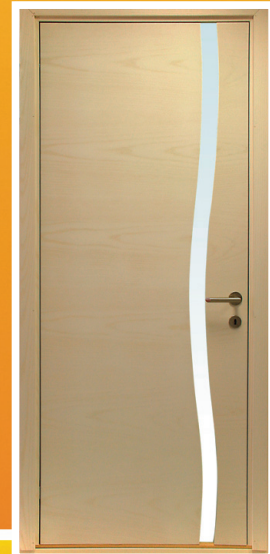

MAJA JA KORTERI VÄLISUKSED, SISEUKSED JA PAIGALDUS

NOMINETE
UKSED & LUKUD
www.nominatee.ee

Tammespooniga välisüks
kaarja pakettklaasiga

**UKSED LAOS
OLEMAS**

Tammespooniga välisüks pakett-
klaasiga 9,10*21, parem, vasak

**UKSED LAOS
OLEMAS**

Tammespooniga välisüks Robi
9,10*21, parem, vasak

Disainsiseüks saarespooniga ja
läbiva karastatud kaarja klaasiga

- Nominate – Eesti ettevõtte aastast 1998
- Disainuksed lähtuvalt kliendi kujundusest ja soovidest
- Erimõõdus uste hind sama mis standardmõõtude puhul, laius kuni 980 mm, kõrgus kuni 2090 mm
- Erimõõdus uste valmistamine, laius kuni 2000 mm, kõrgus kuni 2500 mm
- Kauplus avatud E–R kl 9–18