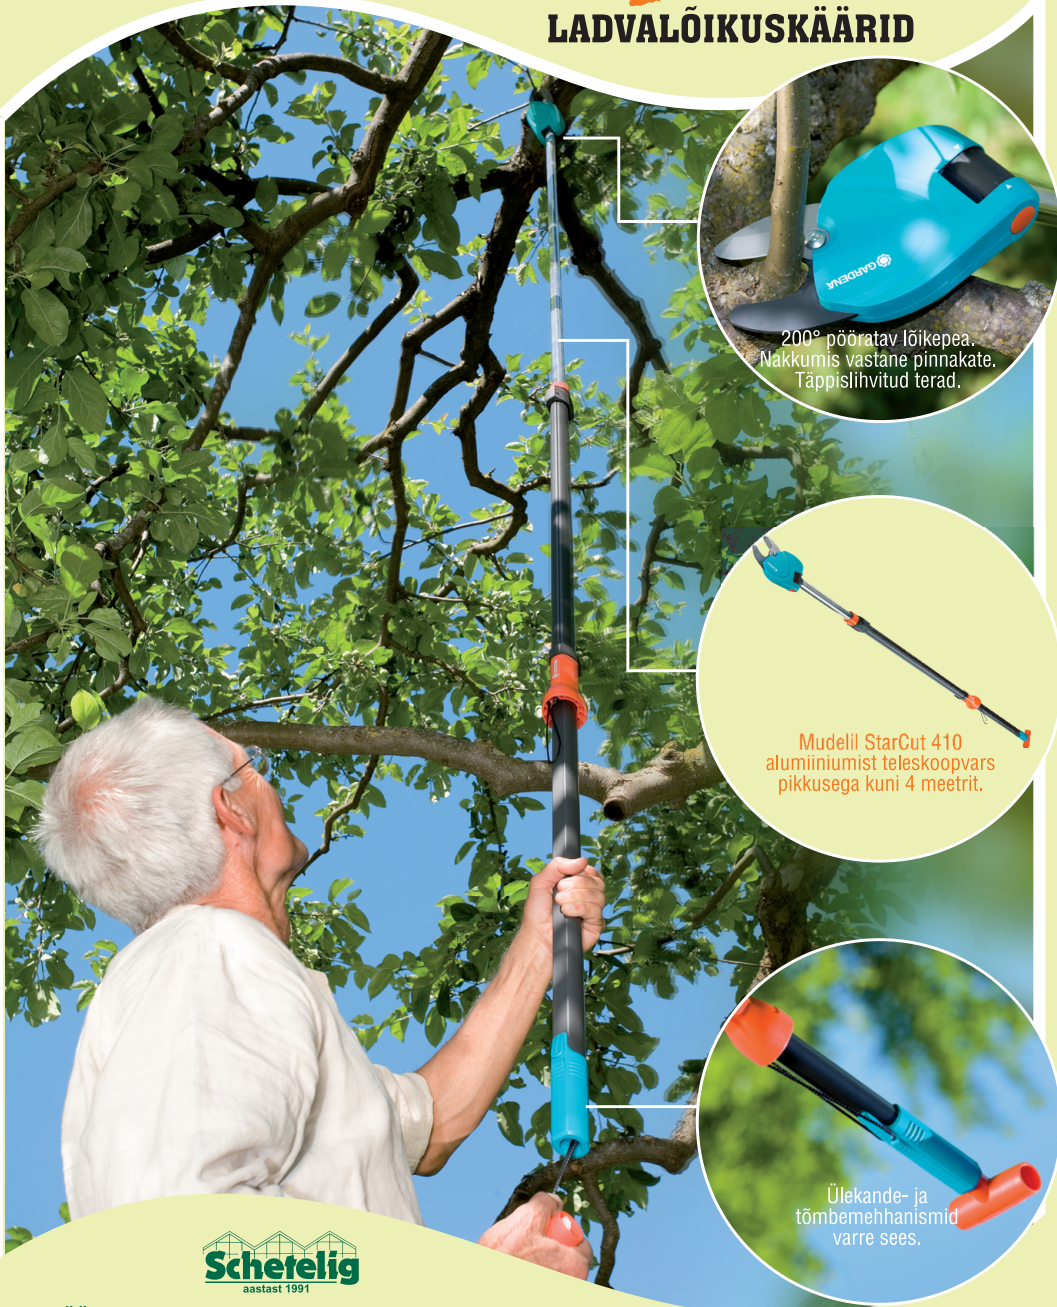

UUED

LADVALÕIKUSKÄÄRID

Schetelig
aastast 1991

HULGIMÜÜK JA TELLIMINE

Ehitajate tee 148A
13517 Tallinn
Tel. 651 2950, 6512971
Faks. 651 2970, e-post:
schetelig@schetelig.ee
www.gardena.com

SUUREMAD EDASIMÜÜJAD: