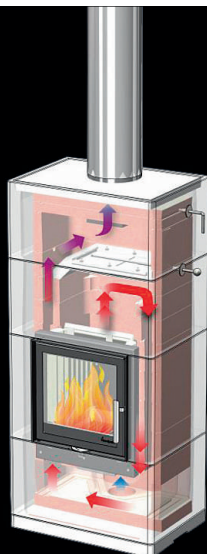

**Nordpeis**

**KAMPAANIA  
AHJUD 2013**

**AHJUDE TEHNILISED ANDMED**

	M	M+1	XL	XL+1
Kaal (kg)	610	717	1330	1672
Mõõdud (mm)	K 1485 L 680 S 480	K 1805 L 680 S 480	K 1650 L 1150 S 600	K 2050 L 1150 S 600
Kasutegur (%)	84	85,2	87,6	88,6
Soojasalvestus	100% – 4,9 h 50% – 14,1 h 25% – 21,7 h	100% – 5,7 h 50% – 13 h 25% – 20,5 h	100% – 6,7 h 50% – 10,6 h 25% – 22,6 h	100% – 6,9 h 50% – 10,4 h 25% – 21,7 h
Salvestatud energia (kWh)	39,5	40,2	87,2	88,6
Suitsutoru Ø (mm)	150	150	150	150
Kõetav ruum (m <sup>2</sup> )	kuni 50	kuni 60	kuni 80	kuni 90

Ühendus korstnaga pealt, tagant, küljelt.

**SALZBURG M**

**2490 €**  
~~2930 €~~

**SALZBURG M+1**

**2780 €**  
~~3295 €~~

**SALZBURG XL**

**4450 €**  
~~5236 €~~

**SALZBURG XL+1**