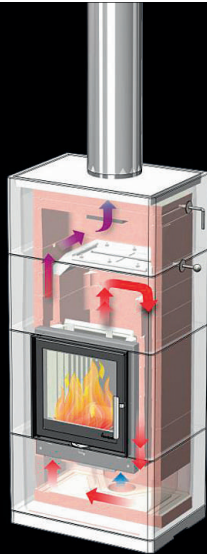

**Nordpeis**

**KAMPAANIA  
AHJUD 2013**

**AHJUDE TEHNILISED ANDMED**

	M	M+1	XL	XL+1
Kaal (kg)	610	717	1330	1672
Mõõdud (mm)	K 1485 L 680 S 480	K 1805 L 680 S 480	K 1650 L 1150 S 600	K 2050 L 1150 S 600
Kasutegur (%)	84	85,2	87,6	88,6
Soojasalvestus	100% – 4,9 h 50% – 14,1 h 25% – 21,7 h	100% – 5,7 h 50% – 13 h 25% – 20,5 h	100% – 6,7 h 50% – 10,6 h 25% – 22,6 h	100% – 6,9 h 50% – 10,4 h 25% – 21,7 h
Salvestatud energia (kWh)	39,5	40,2	87,2	88,6
Suitsutoru Ø (mm)	150	150	150	150
Kõetav ruum (m <sup>2</sup> )	kuni 50	kuni 60	kuni 80	kuni 90

Ühendus korstnaga pealt, tagant, küljelt.

**Suur valik sooduspakkumisi: [www.raidkivi.ee](http://www.raidkivi.ee)**

Salong **KAMINAKODA**

**TALLINN:** Pärnu mnt 139e/2, tel 677 6977

**TARTU:** Tähe 127e (XNord OÜ Kaminasalong), tel 5661 5954