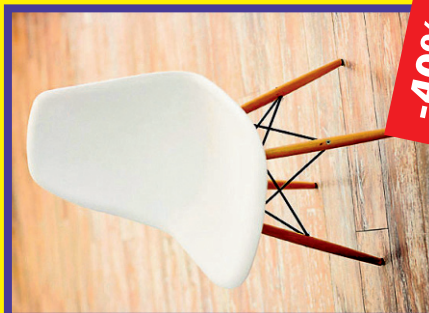

deko

-20%

TCH (LEEDU) TÄISPUITMÖÖBEL

**INGLISE TAPEEDID
TELLIMISEL**
(30 kollektsiooni)

-25%

DISAINTOOL,
4 värvitooni, **119 €** (199 €)

-40%

**KVALITEETNE
MASSAAŽI-
KABIIN**
100x100 cm,
klaasist tagaseinad,
massaažidüüsid,
lae- ja käsidušš.
359 € (599 €)

-40%

**-25% ROSENTHAL
SEGISTISARI "LEN"**

-36%

**CREAVIT (TÜRGI)
WC POTT "VITROYA"**
159 € (249€)
(iste ei kuulu hinna sisse)

MALMVANN RCT-ANGLO-150
160 cm, valgetel "lõvikäppadel"

795 € (1690 €)

-53%

Vaata lähemalt www.laohind.ee ja www.deko.ee