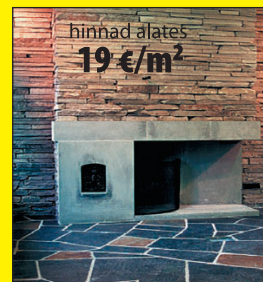

aega

KLAASVAHESEINAD

hinnad alates
75 €/m²

LOODUSKIVID

hinnad alates
19 €/m²

LAMMI ehitusplokk

TÄHT on SÜNDINUD
U – 0,11 w/m²K

AURUSAUNAD

hinnad alates
598 €/kompl
398 €

UUDIS: avatud uus LAMMI ehitusplokkide NÄIDISSAAL

www.vaheseinad.ee
www.biokaminad.ee

MENDALI
– kogemus aastast 1992 –
Kotzebue 18 d, Tallinn
Tel. 50 345 33, 64 15 444
www.MENDALI.ee

www.looduskivid.ee
www.aurusaunad.ee

SININE plastmassist veekogumistünn on peidetud oksaraagudest rüü sisse.

”Ma armastan vanu asju ja püüan säilitada nii palju vana kui vähegi võimalik on.

Pille Naat

oktoober 2013