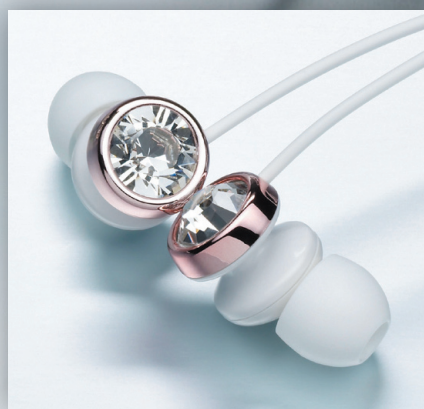

C750H

UUSIM HI-FI SEERIA.
MAKSIMAALSELT SELGE HELI
KOOS VÄGA SÜGAVA BASSIHELII NING
SILMAPAISTVA DISAINIGA.

- Unikaalne jagamisfunktsioon – 3,5 mm pistikupesa on sissehitatud mõlemasse kuularisse, lihtne jagada kuulatavat ka sõpradega
- Ülimugavad „Memory Foam“ materjalist kõrvapadjad, tagavad suurepärase heliisolatsiooni, hea kanda ka pikemat aega, kõrvad ei väsi.
- Ühepoolne jäme juhe on vastupidav ning praktiline ja omab erilist pusavaba disaini, mis on keeru- ja sõlmevaba.
- Kaasas kaks vahetatavat juhet – koos mikrofoniga versioon võimaldab teha kõnesid, või teine ilma mikrofonita.
- Ühildub nutitelefonide ja muusikamängijatega, millel on 3,5 pistik.

C520E

PUHAS JA KAUNILT TASAKAALUS HELI,
PRAKTIINE SASIVABA LAME KAABEL.

- Meeldiv „softtouch“ plastikust korpus.
- Kerge ja väike kuularisüsteem – ainult 8,8 mm.
- Kaasas ka jagamisadapter.

BIJOUX

Dekoreeritud ehtsa suure 10 mm läbimõõduga Swarovski kristalliga.

CS-CH300

Ülikerged, kõrvapealsed ja väga mugava kõrvakinnitusega. Head sportimiseks või väljas liikumiseks. Roosa või hõbedane.

Cresyn alustas tootmist 50 aastat tagasi. Tänaheks päevaks on tänu heale tööle tõustud üheks suurimaks tootjatehaseks, kus 6 tehases töötab kokku 18000 inimest ning aastane toodangu koguarv ületab 300 miljonit kõrvaklappi.