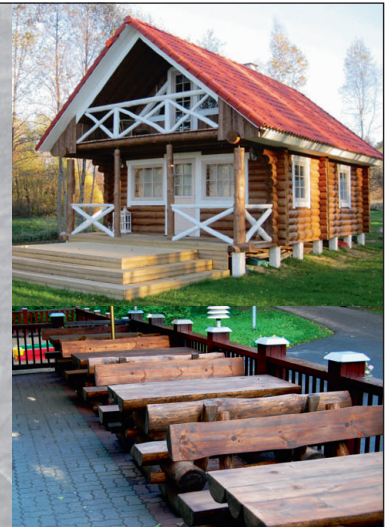

norse wood
www.norsewood.ee

Tubala küla,
92311 Pühalepa vald,
Hiiumaa, Eesti
Telefon: (+372) 53 92 7109
(+372) 55 51 2090
E-post: info@norsewood.ee