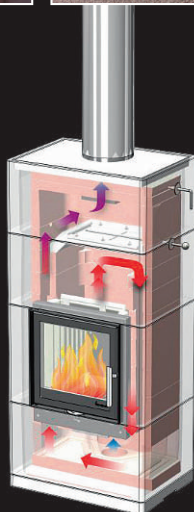

SALZBURG L

Soojussalvestus ja konvektsiooni soojus ühes

3779 €

SALZBURG M

2490 €
~~2930 €~~

SALZBURG M+1

2780 €
~~3295 €~~

SALZBURG XL

4450 €
~~5236 €~~

Nordpeis
Kampaania

AHJUD
2014

AHJUDE TEHNILISED ANDMED

Mudel	M	M+1	L	XL
Kaal (kg)	610	717	965	1330
Mõõdud (mm)	K 1485 L 680 S 480	K 1805 L 680 S 480	K 1740 L 800 S 550	K 1650 L 1150 S 600
Kasutegur (%)	84	85,2	90	87,6
Sooja-salvestus	100% – 4,9 h 50% – 14,1 h 25% – 21,7 h	100% – 5,7 h 50% – 13 h 25% – 20,5 h	100% – 4,4 h 50% – 16,7 h 25% – 27 h	100% – 6,7 h 50% – 10,6 h 25% – 22,6 h
Salvestatud energia (kWh)	39,5	40,2	87,2	87,2
Kõetav ruum (m ²)	kuni 50	kuni 60	kuni 70	kuni 80