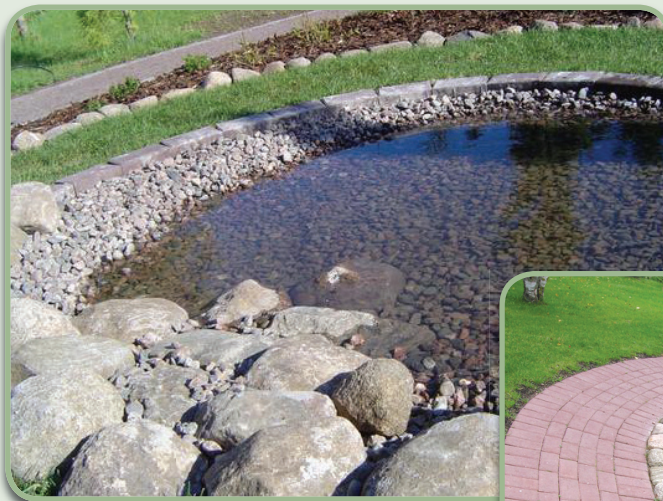

- Haljastustööd
- Kiviteede ehitus
- Piirdeaedade ehitus
- Kopp-ekskavaatorite rent

Tel 679 6843, 50 37 827 • Vae 2, Laagri, Saue vald • Info@tarn.ee • www.tarn.ee