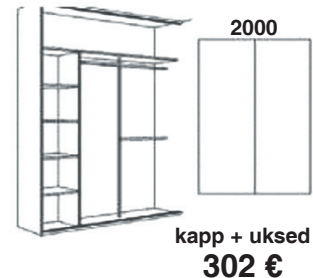

VENTEX GRUPP

GARDEROOBID. Asjade hoidmisest võib saada üpris suur probleem. Eritellimusel projekteeritud garderoobikapp saab suurepäraselt hakkama kõikide püstitatud ülesannetega. See aitab ruumi kokku hoida ja ratsionaalselt kasutada.

Garderoobikapid jagunevad kaheks: sisseehitatud ja eraldiseisvad. Meie soovime esimesi. Kapi detailid kinnitatakse seinte külge ning sel puudub üks või mitu tavalise kapi osa: põhi, lagi või küljeosad. Tulemuseks on optimaalne hinna ja kvaliteedi vahekord. Sellist tüüpi garderoobikapid sobivad suurepäraselt interjööri, muutudes selle lahutamatuks osaks. Moodne garderoobikapp on ka stiilne sisustuselement.

Mattklaasist lükanduksed lisavad veidi salapära, liigendades ruume kerge uduvinega. Fototrukiga lükandustest saab silmatorkav aktsent igas interjöris.

Kappide valmistamisel kasutame kvaliteetseid materjale, mis on ümbritsevale keskkonnale ja inimeste tervisele ohutud.

UUDIS! Meil on rõõm Teile esitleda kunstipärast klaasi matistamist. Tegemist on hetkel ühe moodsaima pinnaelemendiga sisekujunduses. Matistatud klaas ning peegel sobivad suurepäraselt nii tänapäevasesse kui ka klassikalises stiilis interjööri.

Tehnoloogia, mida meie kasutame, on keemiline matistamine. Antud tötlamine eristub teistest võimalustest tunduvalt oma kvaliteetse tulemuse poolest: matistatud pind jääb absoluutselt siledaks ja ühtlaseks, seda on kerge ja lihtne puhastada.

Meie kataloogist leiate väga suure valiku erinevatest mustritest, mida on võimalik mateerimisel kasutada. Samuti võib kasutada Teie oma eskiisi. Julgeme lubada, et saame hakkama ka väga keeruliste disainilahendustega. Matistatud klaasi ja peegli näidistega saate tutvuda meie salongides!