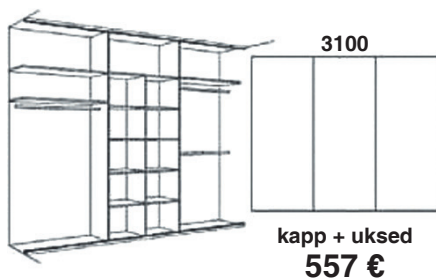

VENTEX GRUPP

GARDEROOBID. Asjade hoidmisest võib saada üpris suur probleem. Eritellimusel projekteeritud garderoobikapp saab suurepäraselt hakkama kõikide püstitatud ülesannetega. See aitab ruumi kokku hoida ja ratsionaalselt kasutada.

Garderoobikapid jagunevad kaheks: sisseehitatud ja eraldiseisvad. Meie soovime esimesi. Kapi detailid kinnitatakse seinte külge ning sel puudub üks või mitu tavalise kapi osa: põhi, lagi või küljeosad. Tulemuseks on optimaalne hinna ja kvaliteedi vahekord. Sellist tüüpi garderoobikapid sobivad suurepäraselt interjööri, muutudes selle lahutamatuks osaks. Moodne garderoobikapp on ka stiilne sisustuselement.

Mattklaasist lükanduksed lisavad veidi salapära, liigendades ruume kerge uduvinega. Fototrukiga lükandustest saab silmatorkav aktsent igas interjöris.

Kappide valmistamisel kasutame kvaliteetseid materjale, mis on ümbritsevale keskkonnale ja inimeste tervisele ohutud.

UUDIS! Meil on rõõm Teile esitleda kunstipärast klaasi matistamist. Tegemist on hetkel ühe moodsaima pinnaelemendiga sisekujunduses. Matistatud klaas ning peegel sobivad suurepäraselt nii tänapäevasesse kui ka klassikalises stiilis interjööri.

Tehnoloogia, mida meie kasutame, on keemiline matistamine. Antud tötlamine eristub teistest võimalustest tunduvalt oma kvaliteetse tulemuse poolest: matistatud pind jääb absoluutselt siledaks ja ühtlaseks, seda on kerge ja lihtne puhastada.

Meie kataloogist leiate väga suure valiku erinevatest mustritest, mida on võimalik mateerimisel kasutada. Samuti võib kasutada Teie oma eskiisi. Julgeme lubada, et saame hakkama ka väga keeruliste disainilahendustega. Matistatud klaasi ja peegli näidistega saate tutvuda meie salongides!