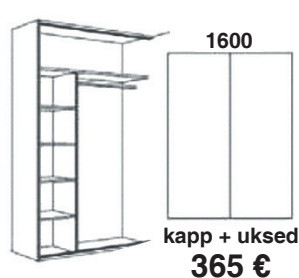

VENTEX GRUPP

GARDEROOBID. Asjade hoidmisest võib saada üpris suur probleem. Eritellimusel projekteeritud garderoobikapp saab suurepäraselt hakkama kõikide püstitatud ülesannetega. See aitab ruumi kokku hoida ja ratsionaalselt kasutada.

Garderoobikapid jagunevad kaheks: sisseehitatud ja eraldiseisvad. Meie soovime esimesi. Kapi detailid kinnitatakse seinte külge ning sel puudub üks või mitu tavalise kapi osa: põhi, lagi või küljeosad. Tulemuseks on optimaalne hinna ja kvaliteedi vahekord. Sellist tüüpi garderoobikapid sobivad suurepäraselt interjööri, muutudes selle lahutamatuks osaks. Moodne garderoobikapp on ka stiilne sisustuselement.

Mattklaasist lükanduksed lisavad veidi salapära, liigendades ruume kerge uduvinega. Fototrukiga lükandustest saab silmatorkav aktsent igas interjöris.

Kappide valmistamisel kasutame kvaliteetseid materjale, mis on ümbritsevale keskkonnale ja inimeste tervisele ohutud.

UUDIS! Meil on rõõm Teile esitleda kunstipärast klaasi matistamist. Tegemist on hetkel ühe moodsaima pinnaelemendiga sisekujunduses. Matistatud klaas ning peegel sobivad suurepäraselt nii tänapäevasesse kui ka klassikalises stiilis interjööri.

Tehnoloogia, mida meie kasutame, on keemiline matistamine. Antud tötlamine eristub teistest võimalustest tunduvalt oma kvaliteetse tulemuse poolest: matistatud pind jääb absoluutselt siledaks ja ühtlaseks, seda on kerge ja lihtne puhastada.

Meie kataloogist leiate väga suure valiku erinevatest mustritest, mida on võimalik mateerimisel kasutada. Samuti võib kasutada Teie oma eskiisi. Julgeme lubada, et saame hakkama ka väga keeruliste disainilahendustega. Matistatud klaasi ja peegli näidistega saate tutvuda meie salongides!