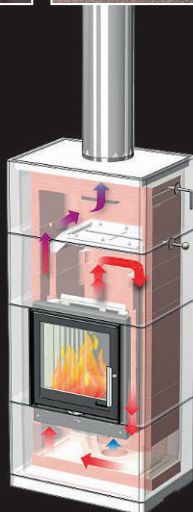

SALZBURG L

Soojussalvestus ja konvektsiooni soojus ühes

3779 €

SALZBURG M

2490 €
~~2930 €~~

SALZBURG M+1

2780 €
~~3295 €~~

SALZBURG XL

4450 €
~~5236 €~~

Nordpeis
Kampaania

AHJUD
2014

AHJUDE TEHNILISED ANDMED

Mudel	M	M+1	L	XL
Kaal (kg)	610	717	965	1330
Mõõdud (mm)	K 1485 L 680 S 480	K 1805 L 680 S 480	K 1740 L 800 S 550	K 1650 L 1150 S 600
Kasutegur (%)	84	85,2	90	87,6
Sooja-salvestus	100% – 4,9 h 50% – 14,1 h 25% – 21,7 h	100% – 5,7 h 50% – 13 h 25% – 20,5 h	100% – 4,4 h 50% – 16,7 h 25% – 27 h	100% – 6,7 h 50% – 10,6 h 25% – 22,6 h
Salvestatud energia (kWh)	39,5	40,2	87,2	87,2
Kõetav ruum (m ²)	kuni 50	kuni 60	kuni 70	kuni 80