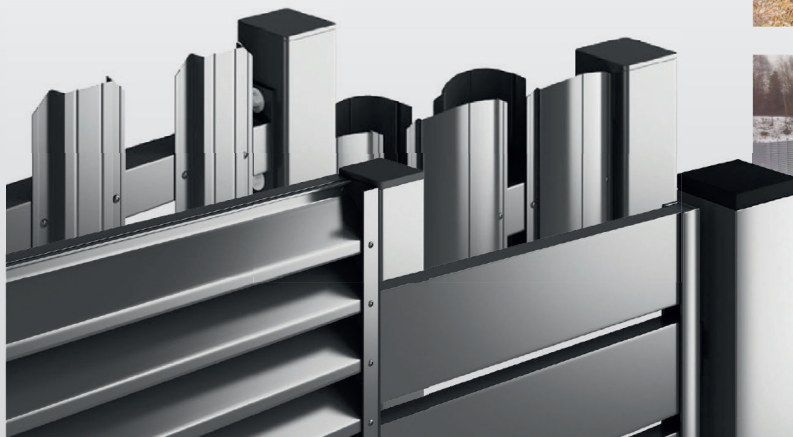

Metallprofiilist puitpiirde analoog on valmistatud Aluzinc profiilist. Profiili pinnakate koosneb 55% alumiiniumist, 43,4% tsingist ja 1,6% silikoonist. Reljeefne kuju annab neile suure jäikuse ja ainulaadse välimuse. Värvivalikus on kõik RAL kataloogi värvid. Süsteem tuleb kohale valmis paneelidena, mis teeb toote paigalduse kiireks ja lihtsaks. Paneeli pikkus on 2500 mm ja maksimaalne paneeli kõrgus on 2000 mm. Valikus on vertikaalsete lippidega piire – nii ühepoolsete, kui ka kahepoolsete lippidega. Võimalik on tellida ka horisontaalsete lippidega piire. Garantii korrosiooni vastu on 10 aastat. Toode ei vaja hilisemat hooldust või värvimist, mis pikas perspektiivis teeb temast turu soodsama ja kauakestvama piirdeaia. Samuti saab vastavalt piirde tüübile tellida ka liug-, tiib- ja jalgvärvavaid. Värvavad saab vastavalt soovidele varustada automaatikaga või jätta käsitsi avatavaks.