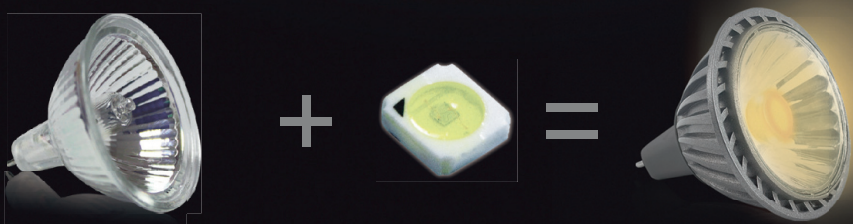

**2700K**  
**Ra80**

Silmasõbralik

Patenteeritud  
disain

99% halogeenvalgustuse efekt.

  
Dimmerdatav

400  
lm

1000  
cd

25,000  
H

# HALED™ LED Spotlight

See on justkui halogeen, kuid oluliselt energiasäästlikum.

**Halogeen** + **LED** = **HALED™**

Edasimüüjad:  
Prisma, Ehituse ABC ja Bauhof kauplused üle Eesti

[www.valguskeskus.ee](http://www.valguskeskus.ee)