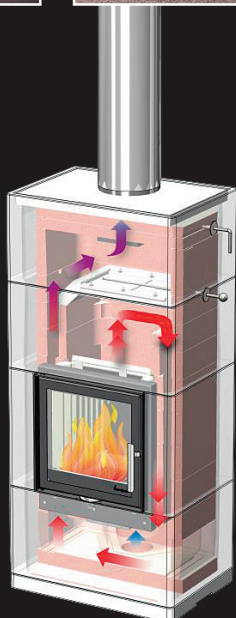

## SALZBURG XL

**4450 €**

~~5236 €~~

**Nordpeis**  
**Kampania**

**AHJUD**  
**2014**

## AHJUDE TEHNILISED ANDMED

Mudel	M	M+1	L	XL
Kaal (kg)	610	717	965	1330
Mõõdud (mm)	K 1485 L 680 S 480	K 1805 L 680 S 480	K 1740 L 800 S 550	K 1650 L 1150 S 600
Kasutegur (%)	84	85,2	90	87,6
Sooja-salvestus	100% – 4,9 h 50% – 14,1 h 25% – 21,7 h	100% – 5,7 h 50% – 13 h 25% – 20,5 h	100% – 4,4 h 50% – 16,7 h 25% – 27 h	100% – 6,7 h 50% – 10,6 h 25% – 22,6 h
Salvestatud energia (kWh)	39,5	40,2	45,1	87,2
Kõetav ruum (m <sup>2</sup> )	kuni 50	kuni 60	kuni 70	kuni 80