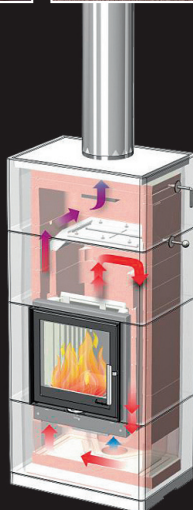

**SALZBURG L**

Soojussalvestus ja konvektsiooni soojus ühes

**3779 €**

**SALZBURG M**

**2490 €**  
~~2930 €~~

**SALZBURG M+1**

**2780 €**  
~~3295 €~~

**SALZBURG XL**

**4450 €**  
~~5236 €~~

**Nordpeis**  
**Kampania**

**AHJUD**  
**2014**

**AHJUDE TEHNILISED ANDMED**

Mudel	M	M+1	L	XL
Kaal (kg)	610	717	965	1330
Mõõdud (mm)	K 1485 L 680 S 480	K 1805 L 680 S 480	K 1740 L 800 S 550	K 1650 L 1150 S 600
Kasutegur (%)	84	85,2	90	87,6
Sooja-salvestus	100% – 4,9 h 50% – 14,1 h 25% – 21,7 h	100% – 5,7 h 50% – 13 h 25% – 20,5 h	100% – 4,4 h 50% – 16,7 h 25% – 27 h	100% – 6,7 h 50% – 10,6 h 25% – 22,6 h
Salvestatud energia (kWh)	39,5	40,2	45,1	87,2
Kõetav ruum (m <sup>2</sup> )	kuni 50	kuni 60	kuni 70	kuni 80