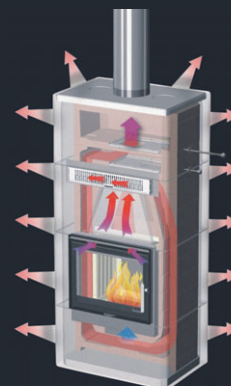

SALZBURG M+1

2780 €
~~3295 €~~

Salzburg L

SALZBURG M

2490 €
~~2930 €~~

SALZBURG L

3779 €
~~4416 €~~

SALZBURG L+1

4232 €
~~4979 €~~

SALZBURG XL

4450 €
~~5236 €~~

Soojussalvestus ja konvektsioonisoojus ühes

SALZBURG XL+1

4999 €
~~5899 €~~

SALZBURG XL+2

5577 €
~~6561 €~~

AHJUDE TEHNILISED ANDMED

MUDEL	M	M+1	L	L+1	XL	XL+1	XL+2
KAAL	610 kg	717 kg	965 kg	1206 kg	1330 kg	1672 kg	2014 kg
MÕÖDUD	K 1485 mm L 680 mm S 480 mm	K 1805 mm L 680 mm S 480 mm	K 1740 mm L 800 mm S 550 mm	K 2160 mm L 800 mm S 550 mm	K 1650 mm L 1150 mm S 600 mm	K 2050 mm L 1150 mm S 600 mm	K 2450 mm L 1150 mm S 600 mm
KASUTEGUR	84%	85,2%	90%	90%	87,6%	89%	90,5%
SOOJA-SALVESTUS	100% – 4,9 h 50% – 14,1 h 25% – 21,7 h	100% – 5,7 h 50% – 13 h 25% – 20,5 h	100% – 4,4 h 50% – 16,7 h 25% – 27,0 h	100% – 6,7 h 50% – 10,6 h 25% – 22,6 h	100% – 6,7 h 50% – 10,6 h 25% – 22,6 h	100% – 6,7 h 50% – 10,4 h 25% – 21,7 h	100% – 7 h 50% – 10,1 h 25% – 20,8 h
SALVESTATUD ENERGIA	39,5 kWh	40,2 kWh	45,1 kWh	46,1 kWh	87,6 kWh	88,6 kWh	90 kWh
KÕETAV RUUM	kuni 50 m²	kuni 60 m²	kuni 70 m²	kuni 80 m²	kuni 80 m²	kuni 90 m²	kuni 100 m²

Ühendus korstnaga pealt, tagant, küljelt.

Suur valik sooduspakkumisi: www.raidkivi.ee

Salong KAMINAKODA
Tallinn: Pärnu mnt 139e/2, tel 677 6977
Tartu: Tähe 127e (Xnord OÜ Kaminasalong), tel 5661 5954

KAMINAKODA

kaminakoda@raidkivi.ee • www.raidkivi.ee