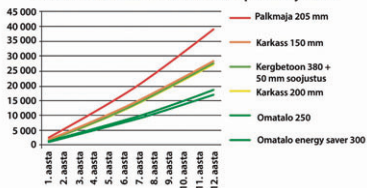

Tehase patenteeritud soojustusega karkasskonstruktsioon, sokli ja sein külmasillavaba ühendusviis ning energiat säästev nurgakonstruktsioon on vaid mõned märkimist vääriavad Omatalo inseneride poolt välja töötatud innovaatilised lahendused.

Omatalo majadele on võimalik tellida identset palkmaja välis- ning ka siseviimistlust!

Külmasildade tekke välistavad täielikult koostöös VTT ga (Soome Tehnoloogia uurimiskeskus) välja töötatud ja testitud ehitussõlmed. See kõik võimaldab omakorda luua tehniliselt läbimõeldud ehitise, millega kaasneb ideaalne ning energiasäätlük sisekliima. Hindamatu 76 aastane inseneride tootmiskogemus annab meile võimaluse pakkuda Teile kvaliteetne, ajas vastupidav ja mis peamine – madalate ülalpidamiskuludega Kodu!

Olgu ka märgitud, et kõik Omatalo tooted omavad kõrghinnatud CE kvaliteedisertifikaati ning kõikidel majakonstruktsioonidega kaasneb 10 aastane garantii.

Omatalo – see on põlvest põlve kantud usaldus, kvaliteet ning kogemus, mis lubab Sul täielikult usaldada oma Kodu ehitus just meile! Meie juurde olete alati teretunud leidma endale just seda ainuõiget Kodu!

Omatalo 1575 küttekulud 12-aastase perioodi jooksul