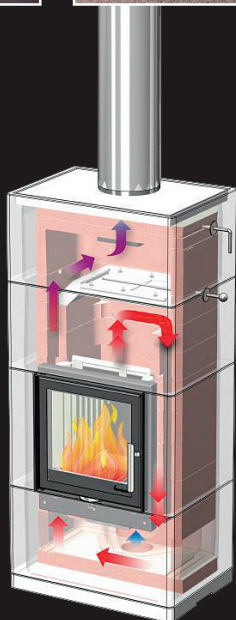

4450 €
~~5236 €~~

AHJUDE TEHNILISED ANDMED

Mudel	M	M+1	L	XL
Kaal (kg)	610	717	965	1330
Mõõdud (mm)	K 1485 L 680 S 480	K 1805 L 680 S 480	K 1740 L 800 S 550	K 1650 L 1150 S 600
Kasutegur (%)	84	85,2	90	87,6
Sooja-salvestus	100% – 4,9 h 50% – 14,1 h 25% – 21,7 h	100% – 5,7 h 50% – 13 h 25% – 20,5 h	100% – 4,4 h 50% – 16,7 h 25% – 27 h	100% – 6,7 h 50% – 10,6 h 25% – 22,6 h
Salvestatud energia (kWh)	39,5	40,2	45,1	87,2
Kõetav ruum (m ²)	kuni 50	kuni 60	kuni 70	kuni 80

Ühendus korstnaga pealt, tagant, küljelt.

Nordpeis
AHJUD

Suur valik sooduspakkumisi: www.raidkivi.ee

Salong **KAMINAKODA**

TALLINN: Pärnu mnt 139e/2, tel 677 6977

TARTU: Tähe 127e (XNord OÜ Kaminasalong), tel 5661 5954