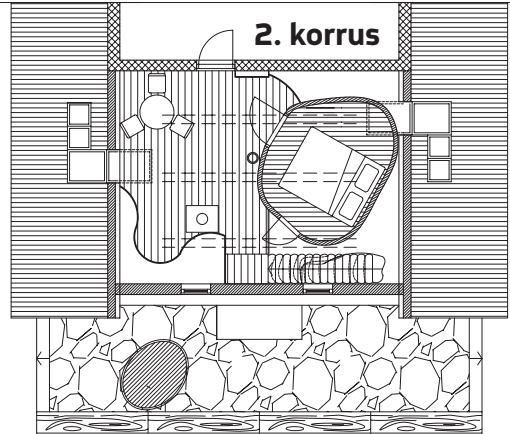

► Väljast ei reeda miski, et vanade kivimüüride vahel võiks peituda modernselt vormitud saunaruumid.

Hinnad alates 150kr

Vaheta halogeenpirn LED'i vastu!

5W = 50W

LED pirn kestab 25 korda kauem ja tarbib 90% vähem elektrit.