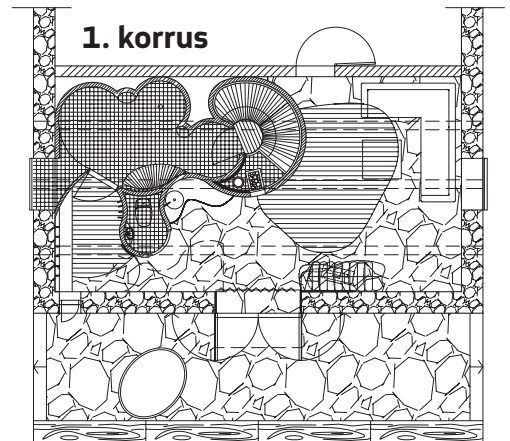

► Väljast ei reeda miski, et vanade kivimüüride vahel võiks peituda modernselt vormitud saunaruumid.

Hinnad alates 150kr

Vaheta halogeenpirn LED'i vastu!

5W = 50W

LED pirn kestab 25 korda kauem ja tarbib 90% vähem elektrit.