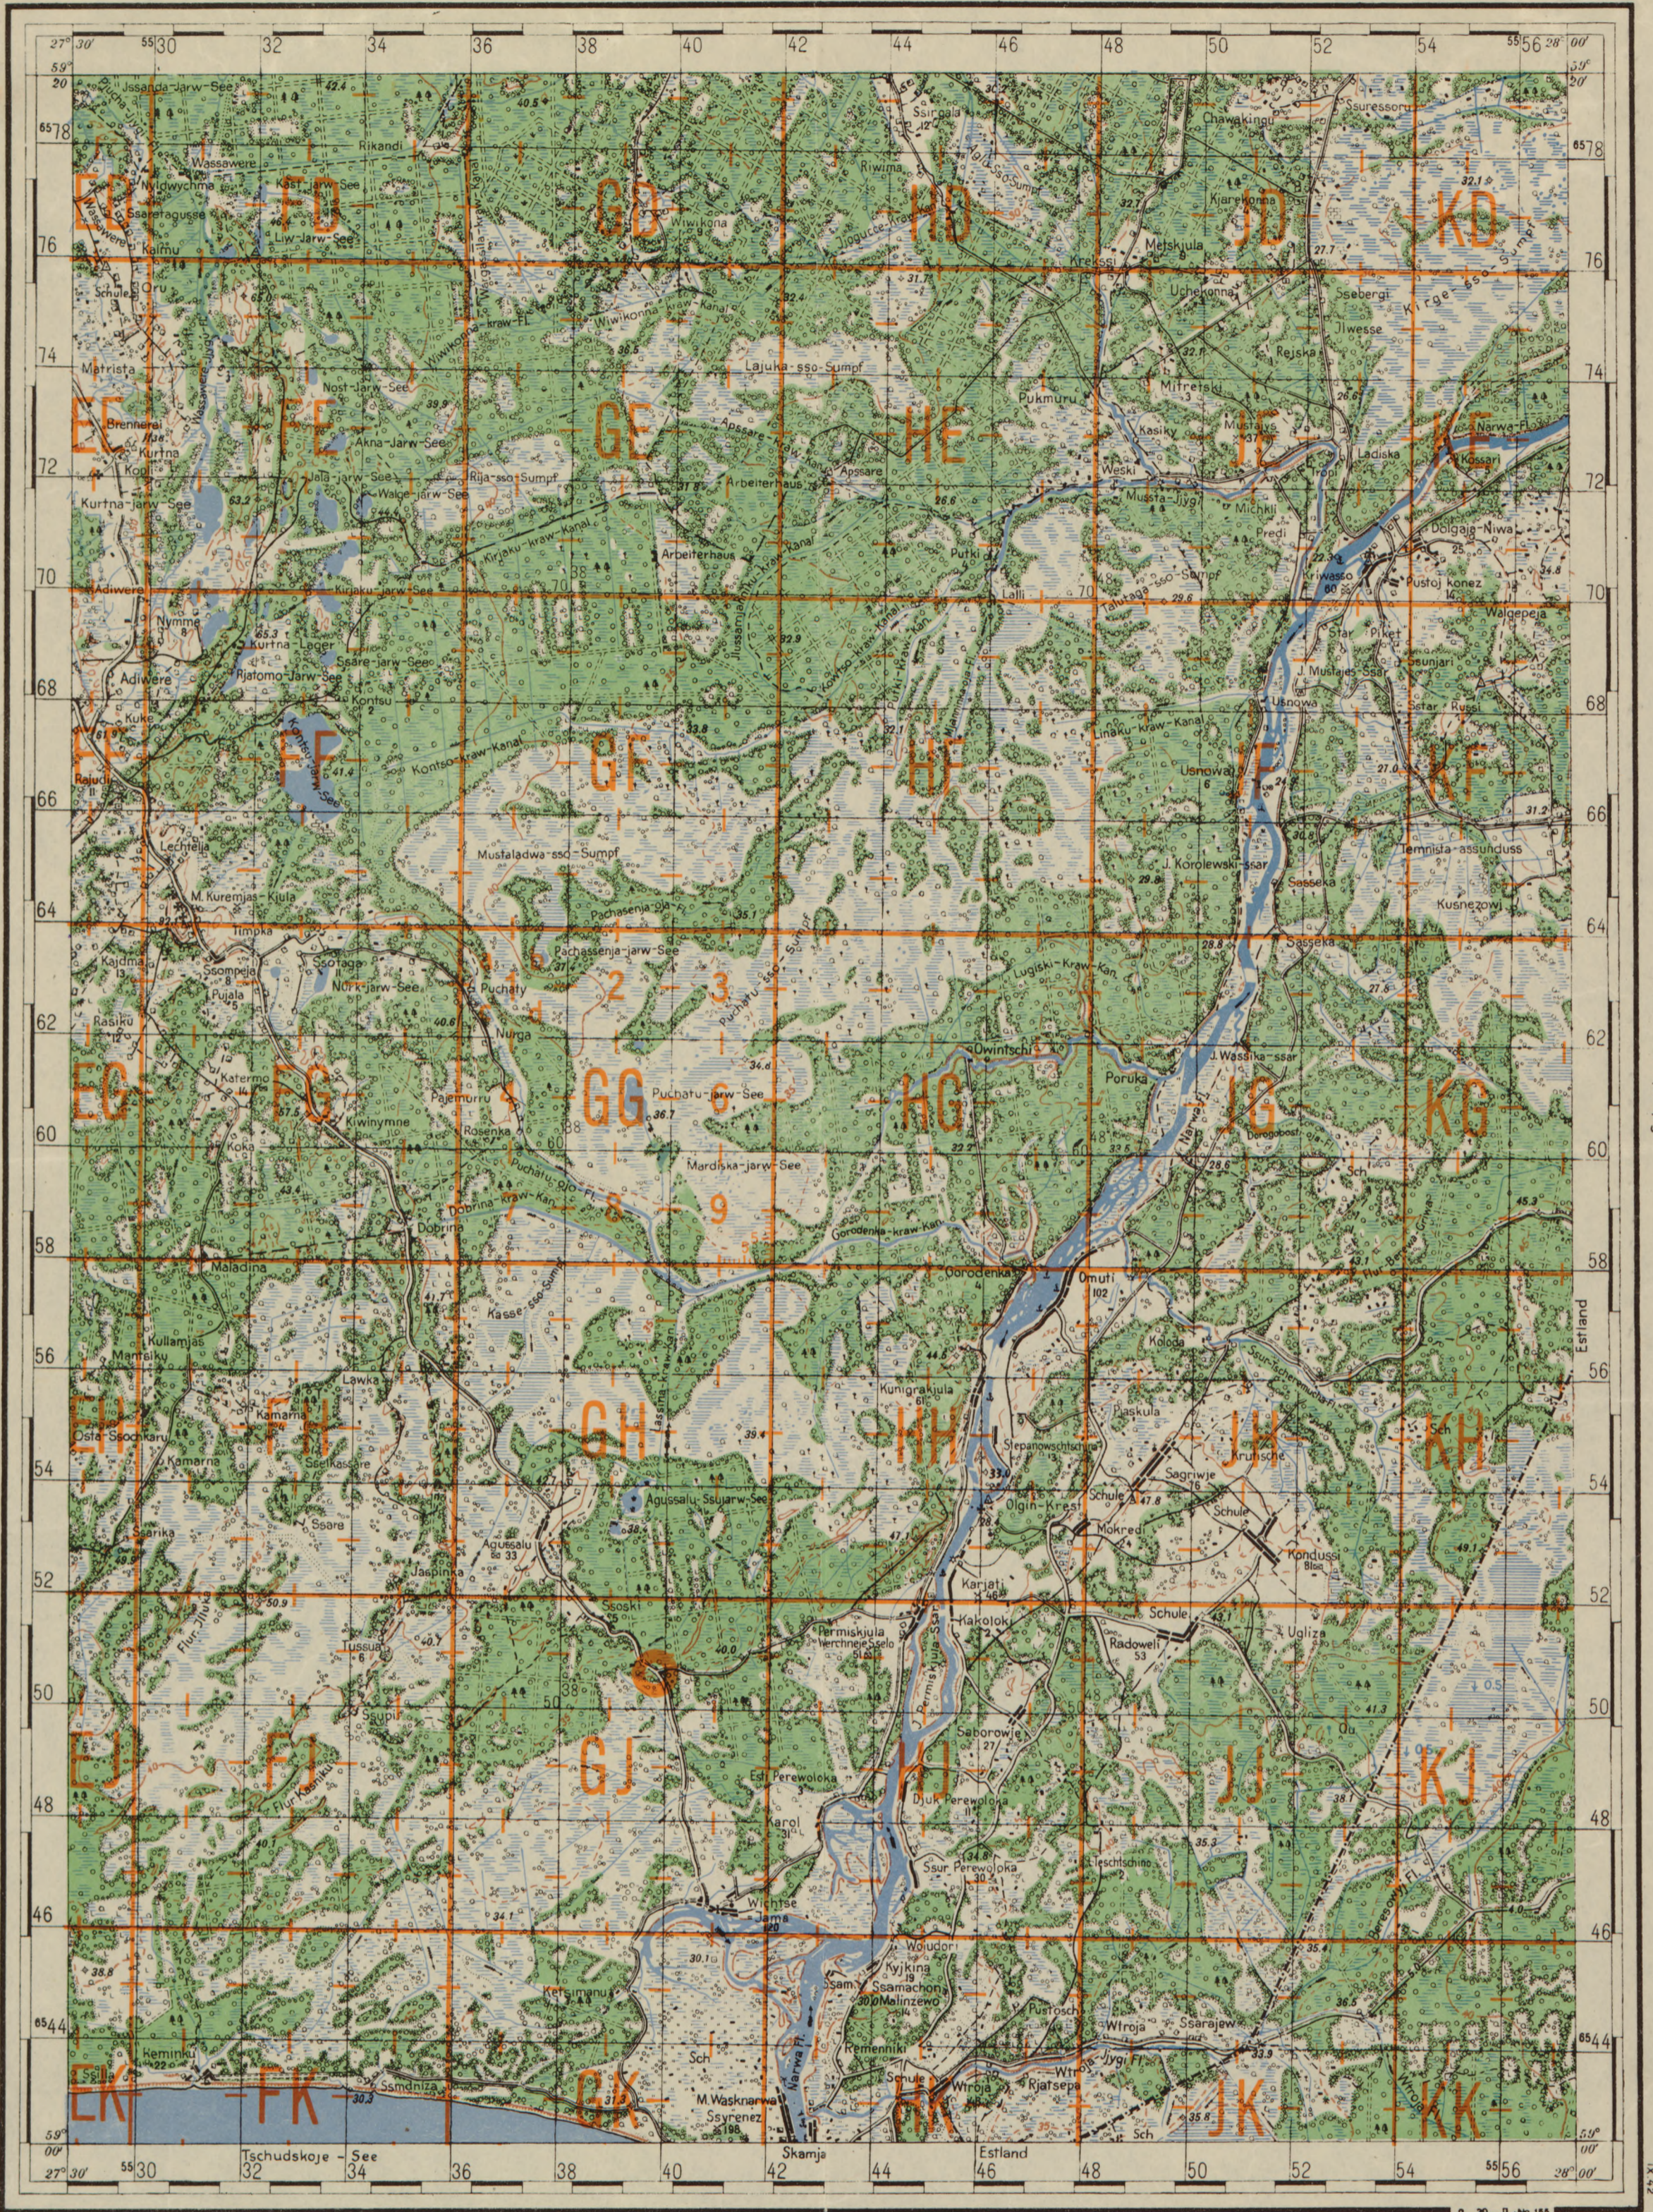

Truppenausgabe

2. Ausgabe vom II. 42

Meldung: GJ 2d Straßengabel
oder GJ 2d 9 7

Rußland 1:100 000

0-35-32

Reproduktion Verm.u.Kart.Abt.601
Stand: 1936

1:100.000

Berichtigungs-
grundlage:

Estn. Karte
1:200 000

Nachdruck: D 413

Greiferkante

15-Narva