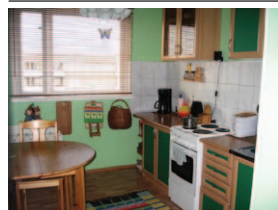

3-toal korter Tõrvandis
(65 m², 5/5, eraldi toad, rõdu,
parkett, kööginõu, uus el-
süsteem ja torustik, vabaneb
kiiresti). Tel 525 7647.
www.aabakv.ee.

4-toal korterid. Tel 742 0240,
www.tartukinnisvara.ee.

4-toal renov korter Elva lähe-
dal (kivimaja, keskk, rõdu,
lasteaed, kool, kauplus).
Tel 5387 0139.