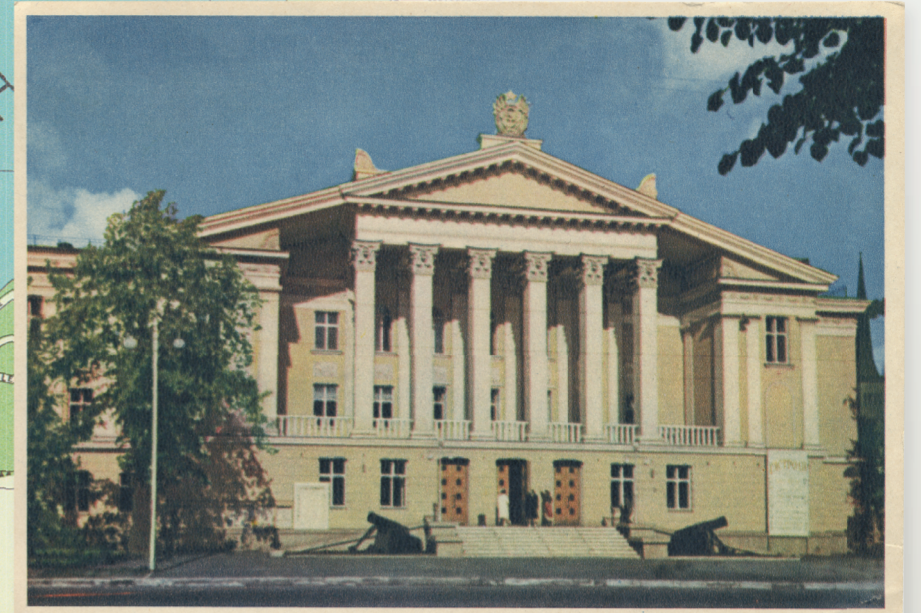

1957

HÄVITATUD PLAAN
PLANIMETRIA POI DISTRUTTA
PLAN WHICH WAS DESTROYED

TALLINN. – [CA. 1:14 000]. – [TALLINN : EESTI RIIKLIK KIRJASTUS, 1957]. – 51x64 CM. –
LISA TEATMIKULE: TALLINN / KOOSTANUD V. TARMISTO.

K. Varto Maja
Stalinistlikus stiilis Balti Laevastiku Ohvitseride Maja, 1954
Alloggio Ufficiali della Marina Baltica di stile staliniano
A Stalinist style Baltic Navy House for Officers

Vaade Tõnismäelt Pärnu mnt. suunas
Vista dal Tõnismägi con affaccio sulla strada Pärnu
View from Tõnismägi facing Pärnu Road