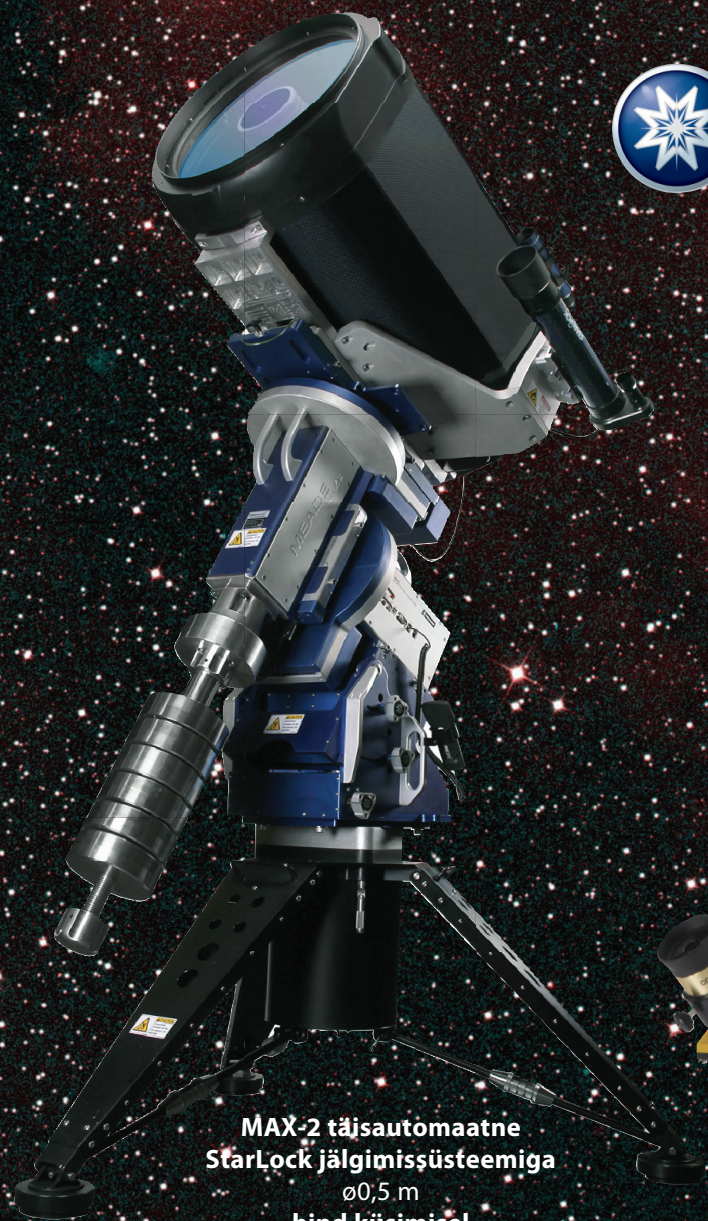

TELESKOOP.EU TOOB TEADUSE SINU JUURDE

TELESKOOP JA OBSERVATOORIUM, IDEEST LAHENDUSENI

MEADE®

MAX-2 täisautomaatne StarLock jälgimissüsteemiga
 ø0,5 m
 hind küsimisel

H-α filtriga päikeseteleskoop
 ø60-90 mm
 1999-9799 €

CORONADO

UUS!
LX800 Eq monteeritud astrofotograafile StarLock jälgimissüsteemiga
 ja APO läätseteleskoop ø130 mm
Hind alates 11599€

BRESSER

Mikroskoop Science TRM-301
40x-1000x
 Sobilik uurimis- ja teadustöök, üliõpilasele ja laborisse; rikkalik lisavarustus tumevälja kondensoorist kaamerani
790€

Meade ACF-6 LightSwitch
 ø152 mm, F=1524 mm, F/10
 kõige automaatsem monteeritud GPS, 26 mm okulaar jne
1949€

Sky Shed Pod kergelt paigaldatavad vaatluspaviljonid, alates 3600 €

Automatiseeritud observatoorium

Päikeseplekid läbi Baaideri filtri

Taustapilt: ESA/Hubble/NASA