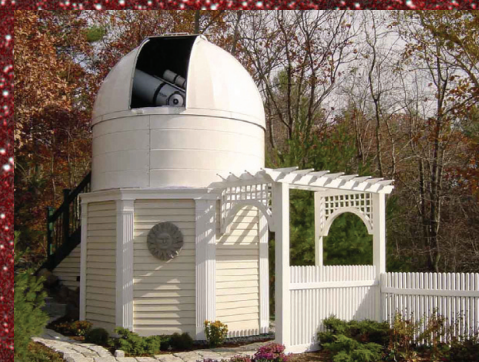

TELESKOOP.EU TOOB TEADUSE SINU JUURDE

TELESKOOP JA OBSERVATOORIUM, IDEEST LAHENDUSENI

MEADE®

MAX-2 täisautomaatne StarLock jälgimissüsteemiga
 ø0,5 m
 hind küsimisel

H-α filtriga päikeseteleskoop
 ø60-90 mm
 1999-9799 €

CORONADO

UUS!
LX800 Eq monteeritud astrofotograafile StarLock jälgimissüsteemiga
 ja APO läätseteleskoop ø130 mm
Hind alates 11599€

BRESSER

Mikroskoop Science TRM-301
40x-1000x
 Sobilik uurimis- ja teadustöök, üliõpilasele ja laborisse; rikkalik lisavarustus tumevälja kondensoorist kaamerani
790€

Meade ACF-6 LightSwitch
 ø152 mm, F=1524 mm, F/10
 kõige automaatsem monteeritud GPS, 26 mm okulaar jne
1949€

Sky Shed Pod kergelt paigaldatavad vaatluspaviljonid, alates 3600 €

Automatiseeritud observatoorium