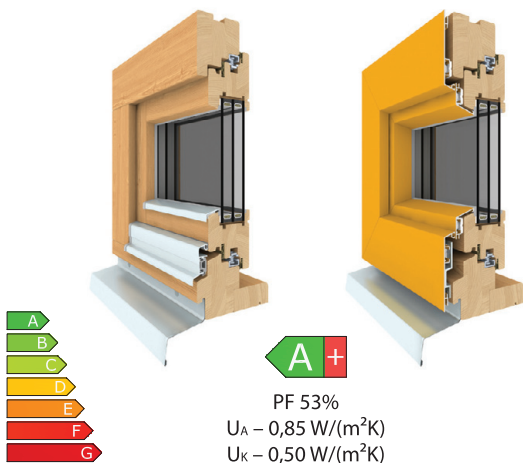

ENERGIASÄÄSTLIKUD AKNAD

MINIMAALSED KÜTTEARVED = MURETU TULEVIK

- KALESY AKENDE EELISED**
- eriti hea soojusisolatsioon
 - klaaspaketi paksus max 60 mm
 - saab toota XL suurusega
 - väga hea müraisolatsioon
 - väga suur tugevus

NII SOOJAPIDAVAL AKNAD SAADAVAL AINULT KALESYST !

68 mm PUIT- JA PUITALUMIINIUMAKNAD

120 mm PUIT- JA PUITALUMIINIUMAKNAD

PASSIIVAKNAD

U_A - akna soojusjuhtivus • U_K - klaasi soojusjuhtivus • PF - päikesefaktor, näitab kui palju passiivset päikeseenergiat tuleb läbi klaasi ruumi