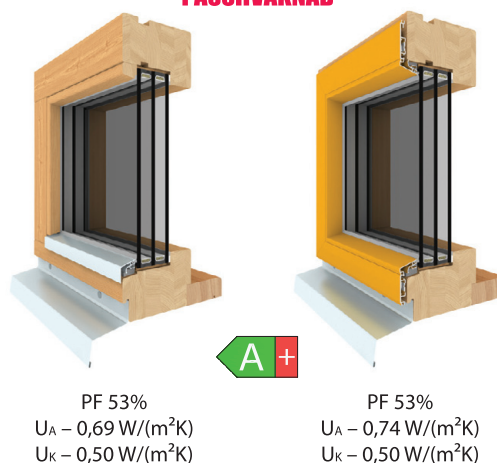

ENERGIASÄÄSTLIKUD AKNAD

MINIMAALSED KÜTTEARVED = MURETU TULEVIK

- KALESY AKENDE EELISED**
- eriti hea soojusisolatsioon
 - klaaspaketi paksus max 60 mm
 - saab toota XL suurusega
 - väga hea müraisolatsioon
 - väga suur tugevus

NII SOOJAPIDAVAL AKNAD SAADAVAL AINULT KALESYST !

68 mm PUIT- JA PUITALUMIINIUMAKNAD

120 mm PUIT- JA PUITALUMIINIUMAKNAD

PASSIIVAKNAD

U_A - akna soojusjuhtivus • U_K - klaasi soojusjuhtivus • PF - päikesefaktor, näitab kui palju passiivset päikeseenergiat tuleb läbi klaasi ruumi