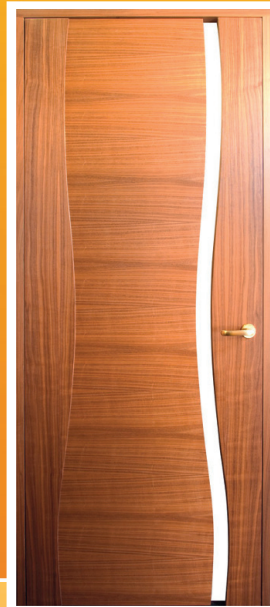

MAJA JA KORTERI VÄLISUKSED, SISEUKSED JA PAIGALDUS

NOMINETE
UKSED & LUKUD
www.nominatee.ee

Tammespooniga välisuks
kaarja pakettklaasiga

Tammespooniga siseuks läbiva
karastatud klaasiga, musta õliga

Pähklispooniga disainsiseuks

Disainsiseuks erisuunalise
tammespooniga

- Nominete – Eesti ettevõtte aastast 1998
- Disainuksed lähtuvalt kliendi kujundusest ja soovidest
- Erimõõdus uste hind sama mis standardmõõtude puhul, laius kuni 980 mm, kõrgus kuni 2090 mm
- Erimõõdus uste valmistamine, laius kuni 2000 mm, kõrgus kuni 2500 mm
- Kauplus avatud E-R kl 9–18