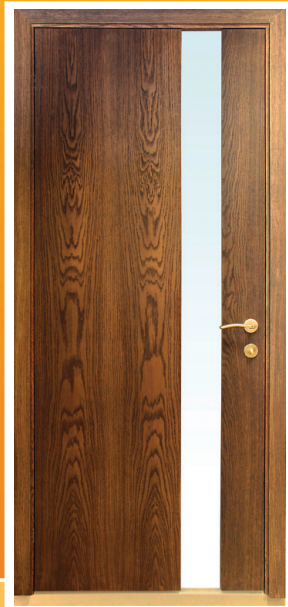

MAJA JA KORTERI VÄLISUKSED, SISEUKSED JA PAIGALDUS

NOMINETE
UKSED & LUKUD
www.nominatee.ee

Tammespooniga välisuks
kaarja pakettklaasiga

Tammespooniga siseuks läbiva
karastatud klaasiga, musta õliga

Pähklispooniga disainsiseuks

Disainsiseuks erisuunalise
tammespooniga

- Nominete – Eesti ettevõtte aastast 1998
- Disainuksed lähtuvalt kliendi kujundusest ja soovidest
- Erimõõdus uste hind sama mis standardmõõtude puhul, laius kuni 980 mm, kõrgus kuni 2090 mm
- Erimõõdus uste valmistamine, laius kuni 2000 mm, kõrgus kuni 2500 mm
- Kauplus avatud E-R kl 9–18