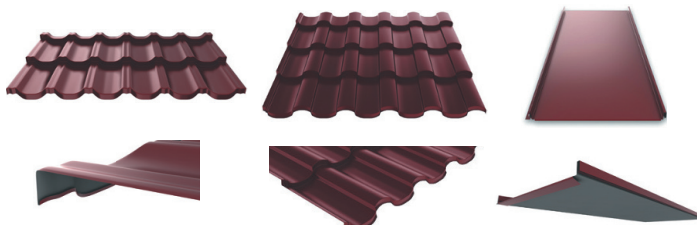

Äripäev

Oma Maja

mai 2013 | nr 4(108)

**KATUS
ON
MAJA
IGA**

VALI UUE PÕLVKONNA KATUSESÜSTEEMID

Unikaalsed räästavaltsiga katuseprofiilid Finnera, Adamante ja Classic muudavad sinu katuse nägusaks ja äärmiselt vastupidavaks.

Et katus oleks turvaline ja toimiv, ei tohi kokku hoida ka vihmaveesüsteemi ja turvatoodete arvelt!

Katuse paigaldamisel kasuta kogenud ja usaldusväärsete spetsialistide abi.

Lihntne osta, lihtne paigaldada, lihtne omada – Ruukki katused on loodud selleks, et koduomanike elu oleks murevaba.