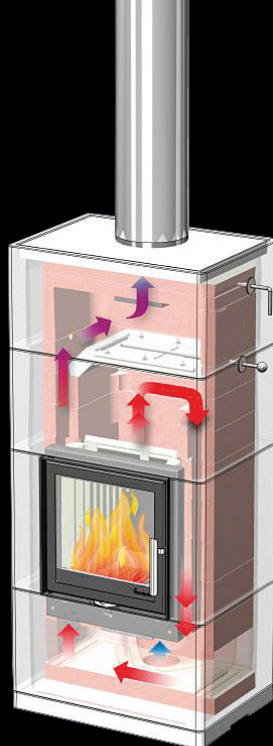

### AHJUDE TEHNILISED ANDMED

	M	M+1	XL	XL+1
Kaal (kg)	610	717	1330	1672
Mõõdud (mm)	K 1485 L 680 S 480	K 1805 L 680 S 480	K 1650 L 1150 S 600	K 2050 L 1150 S 600
Kasutegur (%)	84	85,2	87,6	88,6
Soojasalvestus	100% – 4,9 h 50% – 14,1 h 25% – 21,7 h	100% – 5,7 h 50% – 13 h 25% – 20,5 h	100% – 6,7 h 50% – 10,6 h 25% – 22,6 h	100% – 6,9 h 50% – 10,4 h 25% – 21,7 h
Salvestatud energia (kWh)	39,5	40,2	87,2	88,6
Suitsutoru Ø (mm)	150	150	150	150
Kõetav ruum (m <sup>2</sup> )	kuni 50	kuni 60	kuni 80	kuni 90