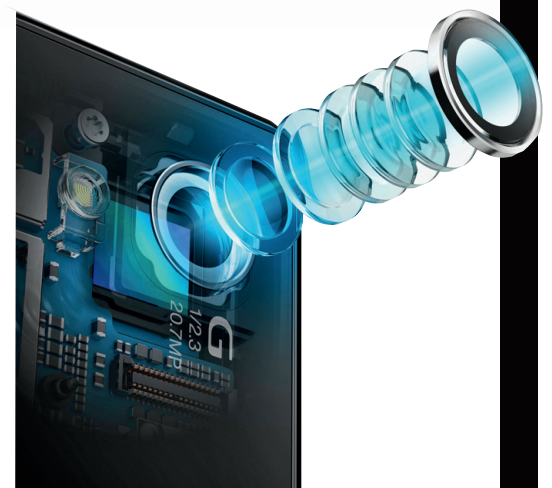

SONY XPERIA Z1 SUPERFOTODE JAOKS