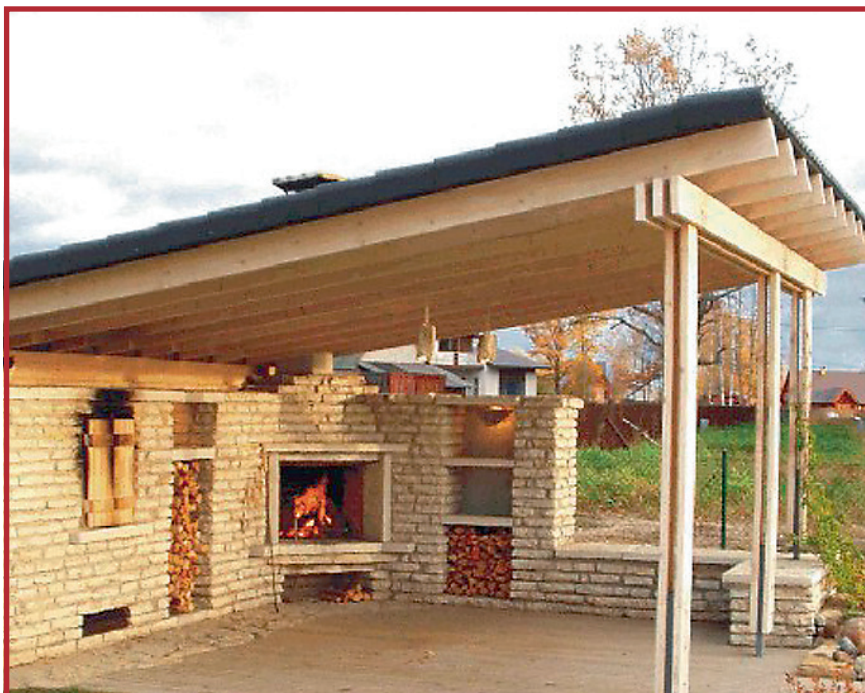

UUED TOOTED

Mobiilse parkimise uued võimalused

Nüüdsest on võimalik ka kortermajade elanikel mobiiltelefoniga parkida.

Värava avamiseks mobiili kasutamine tõstab parklate turvalisust, kuna tavapärasest pulti on lihtne kopeerida.

Kõige soodsam lahendus parklaala logistilise piiratuse ja turvalisuse tagamiseks on tõekepuu kasutamine. Värava- ja uksealahenduste pakkuja Kinema spetsialisti Aavo Kuusi sõnul areneb tehnoloogia iga päevaga ning uute lahendustega tõuseb ka tõekepuude süsteemide turvalisus.

“Kui seni oli M-parkimine ja sissepääsu kontroll avalike parklate pürusmaa, siis

nüüdsest on võimalik oma majale paigaldada mobiilne avamissüsteem, mis võrreldes tavapärase puldiga lahendusega on suur samm turvalisuse ja kasutusmugavuse poole,” ütles Kuus.

Mobiilse avamissüsteemi saab paigaldada nii uuele kui ka juba kasutusel olevale seni puldiga töötanud tõekepuule või väravaautomaatikale. Tõekepuu avamiseks piisab lühinumbril helistamisest ja inimene ei pea ise kohapeal olema. “Põhimõtteliselt saab tuttavale inimesele vajadusel värava avada kas või teisest riigist helistades,” kirjeldas Kuus lahendust.

Mobiilse süsteemi puhul ei pea kasutajad avamispul-

► Tõekepuu avamiseks piisab vaid lühinumbril helistamiseks.

Foto: Aivo Kuus

Äp NUMBER

u 10

► krooni kuus peaks kliendil normaalse kasutuskuluga tõekepuu avamiseks, iga avamiskord maksab mõni sent. Mobiilset avamist võimaldava seadme paigaldamine tõekepuule maksab u 5500 kr.

tide eest lisaraha maksma ning puldi kadumise või purunemise puhul uue saabumist ootama. Samuti ei pea enam pulti kaasas kandma ning pole ka muret, et pult koju ununeb.