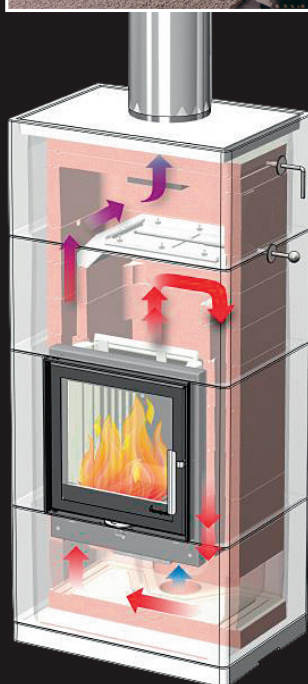

SALZBURG L

Soojussalvestus ja konvektsiooni
soojus ühes

3779 €
~~4448 €~~

SALZBURG M

2490 €
~~2930 €~~

SALZBURG M+1

2780 €
~~3295 €~~

SALZBURG XL

4450 €
~~5236 €~~

Nordpeis
Kampaania

AHJUD
2014

AHJUDE TEHNILISED ANDMED

Mudel	M	M+1	L	XL
Kaal (kg)	610	717	965	1330
Mõõdud (mm)	K 1485 L 680 S 480	K 1805 L 680 S 480	K 1740 L 800 S 550	K 1650 L 1150 S 600
Kasutegur (%)	84	85,2	90	87,6
Sooja-salvestus	100% – 4,9 h 50% – 14,1 h 25% – 21,7 h	100% – 5,7 h 50% – 13 h 25% – 20,5 h	100% – 4,4 h 50% – 16,7 h 25% – 27 h	100% – 6,7 h 50% – 10,6 h 25% – 22,6 h
Salvestatud energia (kWh)	39,5	40,2	87,2	87,2
Kõetav ruum (m ²)	kuni 50	kuni 60	kuni 70	kuni 80