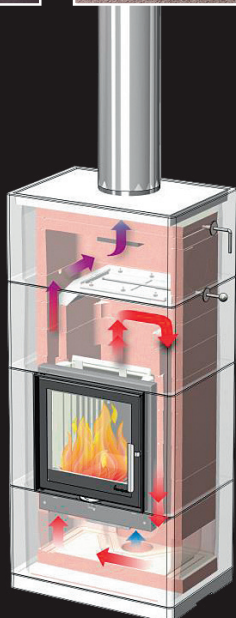

## SALZBURG XL

**4450 €**

~~5236 €~~

**Nordpeis**  
**Kampania**

**AHJUD**  
**2014**

## AHJUDE TEHNILISED ANDMED

Mudel	M	M+1	L	XL
Kaal (kg)	610	717	965	1330
Mõõdud (mm)	K 1485 L 680 S 480	K 1805 L 680 S 480	K 1740 L 800 S 550	K 1650 L 1150 S 600
Kasutegur (%)	84	85,2	90	87,6
Sooja-salvestus	100% – 4,9 h 50% – 14,1 h 25% – 21,7 h	100% – 5,7 h 50% – 13 h 25% – 20,5 h	100% – 4,4 h 50% – 16,7 h 25% – 27 h	100% – 6,7 h 50% – 10,6 h 25% – 22,6 h
Salvestatud energia (kWh)	39,5	40,2	87,2	87,2
Kõetav ruum (m <sup>2</sup> )	kuni 50	kuni 60	kuni 70	kuni 80