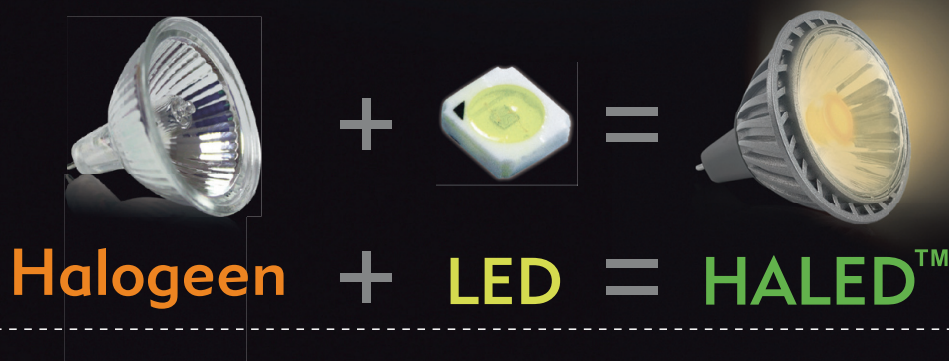

2700K
Ra80

Silmasõbralik

Patenteeritud
disain

99% halogeenvalgustuse efekt.

400
lm

1000
cd

25,000
H

HALED™ LED Spotlight

See on justkui halogeen, kuid oluliselt energiasäästlikum.

Edasimüüjad:

Prisma, Ehituse ABC ja Bauhof kauplused üle Eesti

www.valguskeskus.ee

CE RoHS