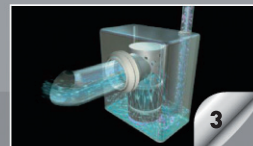

# Group SFA

Asutatud 1958

SFA innovaatilised minipumplad võimaldavad rajada WC, vannitoa, sauna või mõne teise veekasutuskoha ruumidesse, mis olid siiani kasutamata või ilma kanalisatsioonita. SFA purustajaga minipumpla abil saab pumbata fekaal- ja reovett nii horisontaalselt kui ka vertikaalselt läbi väikese diameetriga torude (välisläbimõõt kuni 32 mm) eemal asuvasse kanalisatsioonivõrku.

Minipumpla kogu maja reoveele

## SFA minipumpla tööpõhimõte

WC-s tõmmatakse vett, vee tase paagis tõuseb ja Saniflo purustusmootor hakkab automaatselt tööle.

Mootori jõul töötavad löiketerad purustavad sisu 3-4 sekundiga peeneks.

Peenestatud sisu pumbatakse välja toru kaudu, mille läbimõõt on kõigest 22, 28 või 32 mm.