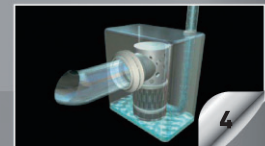

# Group SFA

Asutatud 1958

SFA innovaatilised minipumplad võimaldavad rajada WC, vannitoa, sauna või mõne teise veekasutuskoha ruumidesse, mis olid siiani kasutamata või ilma kanalisatsioonita. SFA purustajaga minipumpla abil saab pumbata fekaal- ja reovett nii horisontaalselt kui ka vertikaalselt läbi väikese diameetriga torude (välisläbimõõt kuni 32 mm) eemal asuvasse kanalisatsioonivõrku.

## SFA minipumpla tööpõhimõte

WC-s tõmmatakse vett, vee tase paagis tõuseb ja Saniflo purustusmootor hakkab automaatselt tööle.

Mootori jõul töötavad löiketerad purustavad sisu 3-4 sekundiga peeneks.

Peenestatud sisu pumbatakse välja toru kaudu, mille läbimõõt on kõigest 22, 28 või 32 mm.