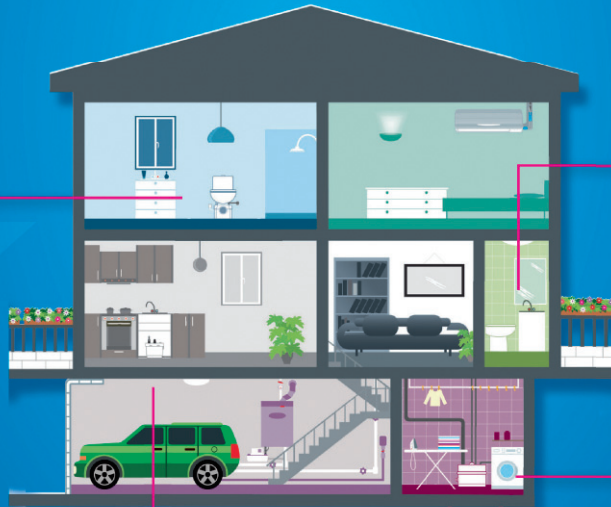

SANITOP®

Kraanikausiga WC