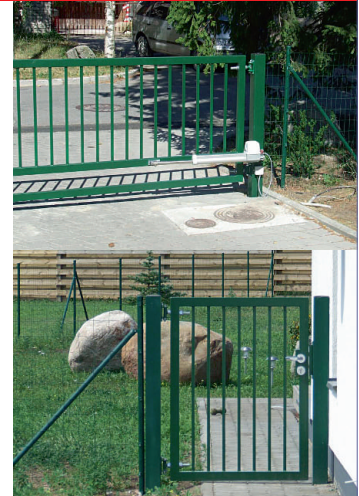

Maxdoor OÜ | Pärtli 1, Haljava, Jõelähtme vald, Harjumaa | tel 5663 9905 | info@maxdoor.ee | maxdoor.ee

➔ **Puitmajade ETA (European Technical Assessment) väljastamine**

➔ **Toodete sertifitseerimine, inspekteerimine ja CE märgistamine**

- ✓ Uksed & aknad
- ✓ Puitmajad
- ✓ Liimpuit
- ✓ Puitfermid
- ✓ Tugevussorteeritud puitmaterjal

➔ **FSC® ja PEFC™ tarneahela ja metsa majandamise sertifitseerimine**

BM TRADA

www.bmtrada.ee

Märk vastutustundlikust metsandusest

PEFC/16-44-002

BM TRADA Eesti OÜ, Peterburi tee 46, Tallinn 11415, Eesti
tel +372 **613 9888** | faks +372 **613 9889** | www.bmtrada.ee | info@bmtrada.ee