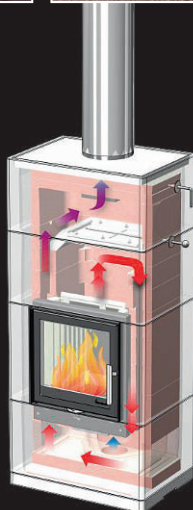

SALZBURG L

Soojussalvestus ja konvektsiooni soojus ühes

3779 €

SALZBURG M

2490 €
~~2930 €~~

SALZBURG M+1

2780 €
~~3295 €~~

SALZBURG XL

4450 €
~~5236 €~~

Nordpeis
Kampaania

AHJUD
2014

AHJUDE TEHNILISED ANDMED

Mudel	M	M+1	L	XL
Kaal (kg)	610	717	965	1330
Mõõdud (mm)	K 1485 L 680 S 480	K 1805 L 680 S 480	K 1740 L 800 S 550	K 1650 L 1150 S 600
Kasutegur (%)	84	85,2	90	87,6
Sooja-salvestus	100% – 4,9 h 50% – 14,1 h 25% – 21,7 h	100% – 5,7 h 50% – 13 h 25% – 20,5 h	100% – 4,4 h 50% – 16,7 h 25% – 27 h	100% – 6,7 h 50% – 10,6 h 25% – 22,6 h
Salvestatud energia (kWh)	39,5	40,2	87,2	87,2
Kõetav ruum (m ²)	kuni 50	kuni 60	kuni 70	kuni 80