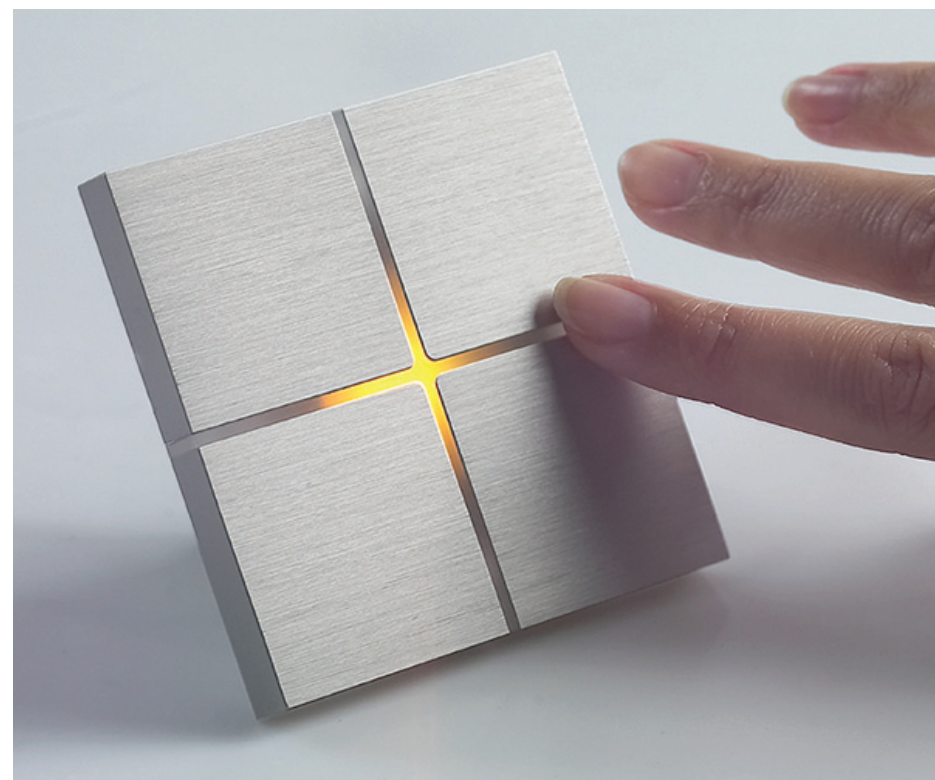

SAKSA
AUTOMAATIKA

SAKSA AUTOMAATIKA OÜ
PETERBURI TEE 49, 11415 TALLINN
605 2526

WWW.SAKSA-AUTOMAATIKA.EE

reddot design award
winner 2011

product design award
2011

German Design Award
WINNER 2013

HENRY VAN DE VELDE
LABELS 2011

DESIGN PLUS
2012

Global Award for the very best
in Interior and Architecture 2012