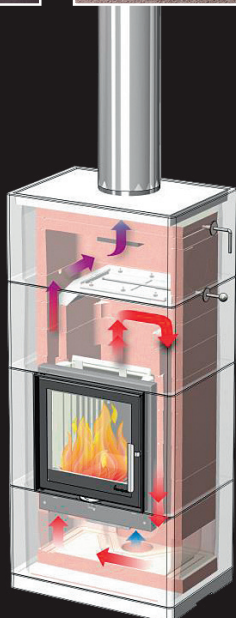

Nordpeis
Kampania

AHJUD
2014