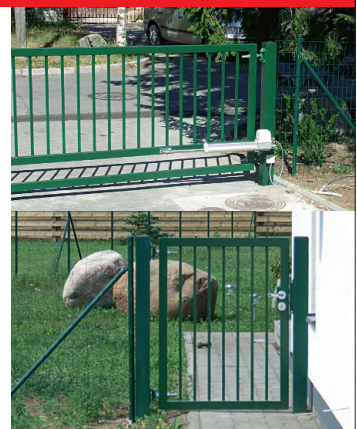

Soovime oma klientidele ja koostööpartneritele kaunist jõuluaega ning edukat uut aastat!

Maxdoor OÜ | Pärtli 1, Haljava, Jõelähtme vald, Harjumaa | tel 5663 9905 | info@maxdoor.ee | maxdoor.ee