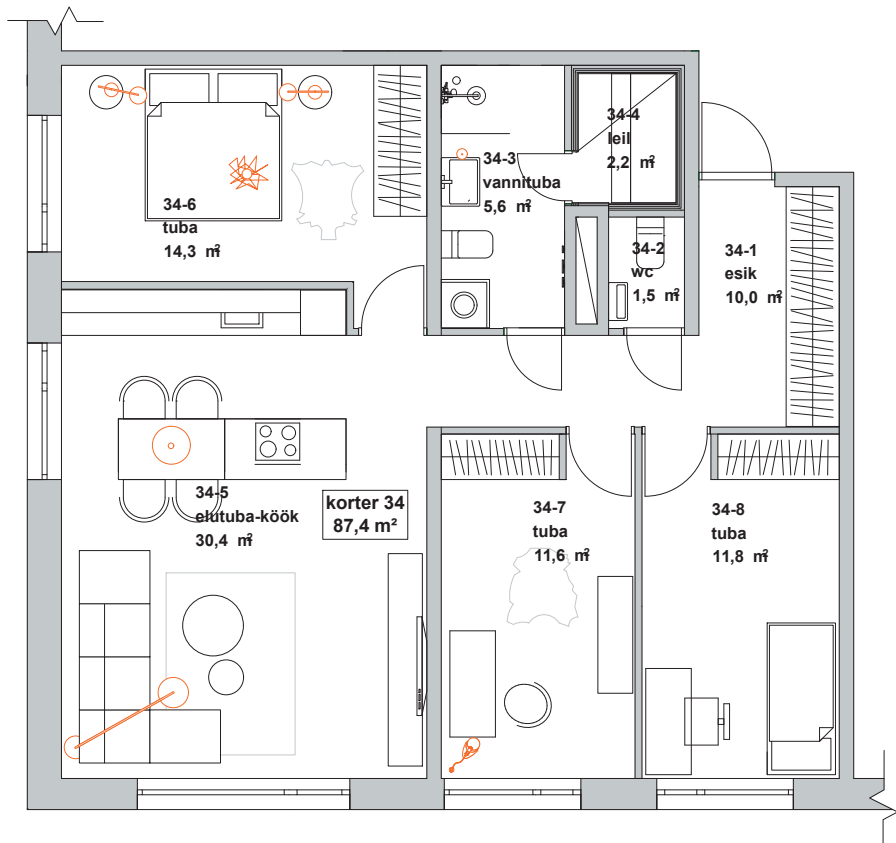

väga suurt tähelepanu, meie seisukohalt on aga see kõige olulisem osa,” sõnas Lilia Kristianson ja täpsustas, et kuna inimestel on eri harjumused, siis saab ruumijaotust konkreetsele omanikule tunduvalt funktsionaalsemaks ja sobivaks kujundada.

Reet Helisabeth Karm kirjeldas, et just seetõttu nihutasid nad mittekandvaid seinu, muutsid siseuste asukohti ja planeerisid ümber vannitoa lahenduse. Magamistoa ukse asukohta muutes oli aga võimalik mahutada ära suur seinast seinast garderoob, mis enne oli palju väiksem ja ebapraktiline. Vannituba sai uue planeeringu seetõttu, et ruum valamule ja valamule tööpinna, mis on üks vannituba kasutatavaid kohti, oli liiga väike.

Samuti soovivad nad leida võimalused, et kasutada minimalistliku puhta joonega köögis ja vannitubades pigem integreeritud tehnikat, mis on ilusa mööbliks taga peidus, sest puhas ilus

Sisearhitekt Kärt Täheema sõnul on hea anda edasi muljet ja meeleolu, kui korteri baaslahendus ja siseviimistlus on lihtsad ja kvaliteetsed.

ENIMA

ERILINE MÖÖBLITOOTJA

- pehme mööbli eritööd
- kõva mööbli eritööd
- tootearendus
- tehnilise teostuse lahendused
- kogemused ja oskused
- kaasaegsed tehnoloogiad