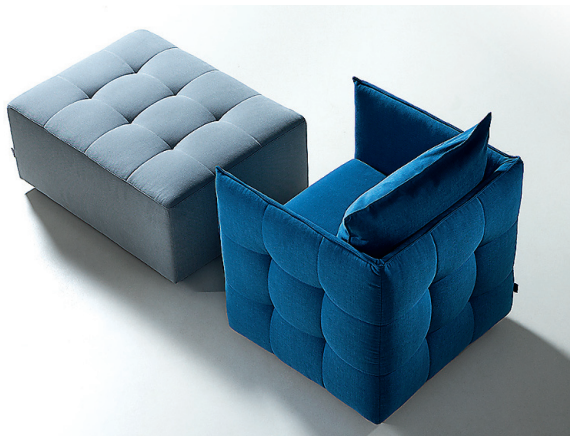

Emakeelne seinatera

SEINATERA MÖTTETERAD, INSPIREERIVAD LAUSED ja motiveerivad ütlused on armastatud sisekujunduselement, mis võimaldavad lihtsalt ja kiiresti luua isikupärase ja omanäolise keskkonna. Seinatera valik sisaldab raamitud ja raamita valikut eestikeelseid mõttemotiive, mis on lihtsa ja minimalistliku joonega. Seinaterad sobivad nii seinale, riiulile, kapile, põrandale, ühekaupa kui ka mitmekesi. Vaata lisaks www.facebook.com/seinatera

Mang tähistab Bossaga sünnipäeva

MÖÖBLIFIRMAL MANG, MIS SEL aastal tähistab 25 aasta juubelit, on uus õhulise ja elegantse joonega tooteperekond Bossa. Eri mõõtudes variatsioonid on tugitoolidest diivaniteni. Õhukeste käetugedega mudelile lisavad pehmust tepitud kangas ja sulesisuga seljatoepadjad. Oma laia suuruste valikuga pakub Bossa lahendusi nii väiksemasse kui ka avaramasse ruumi ning mudelit on võimalik tellida ka erimöödus. Disain Kaisa Lensen. Vaata lisaks www.mang.ee