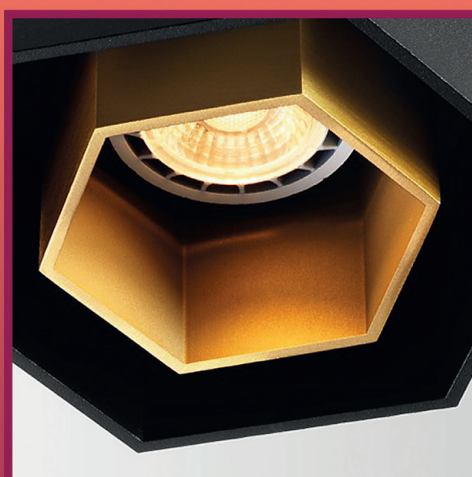

FROM
BELGIUM
WITH
LOVE

WEVER & DUCRÉ LIGHTING

Tallinna näidistesaal

Rävala pst 7

tel. 6676 670

MOODNE VALGUSTUS

www.valgustus.ee

Tartu näidistesaal