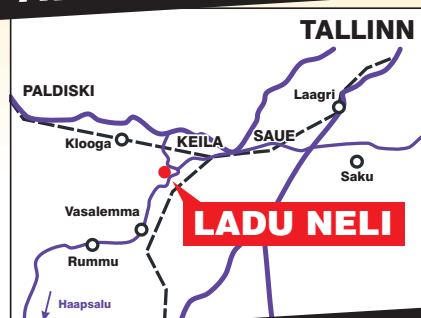

**Madratsid-vitriinid-nahkdiiivanid
kohvilauad-mootoriga voodid**

Asume INTERLINK AS
Lehol logistikakeskuses
Keilast Haapsalu
poole ca. 6km.

4

E-R 13-18,
L 10-15
Tel. 53 310 969

TRANSPORDI VÕIMALUS!

AVATUD LEIUNURK!