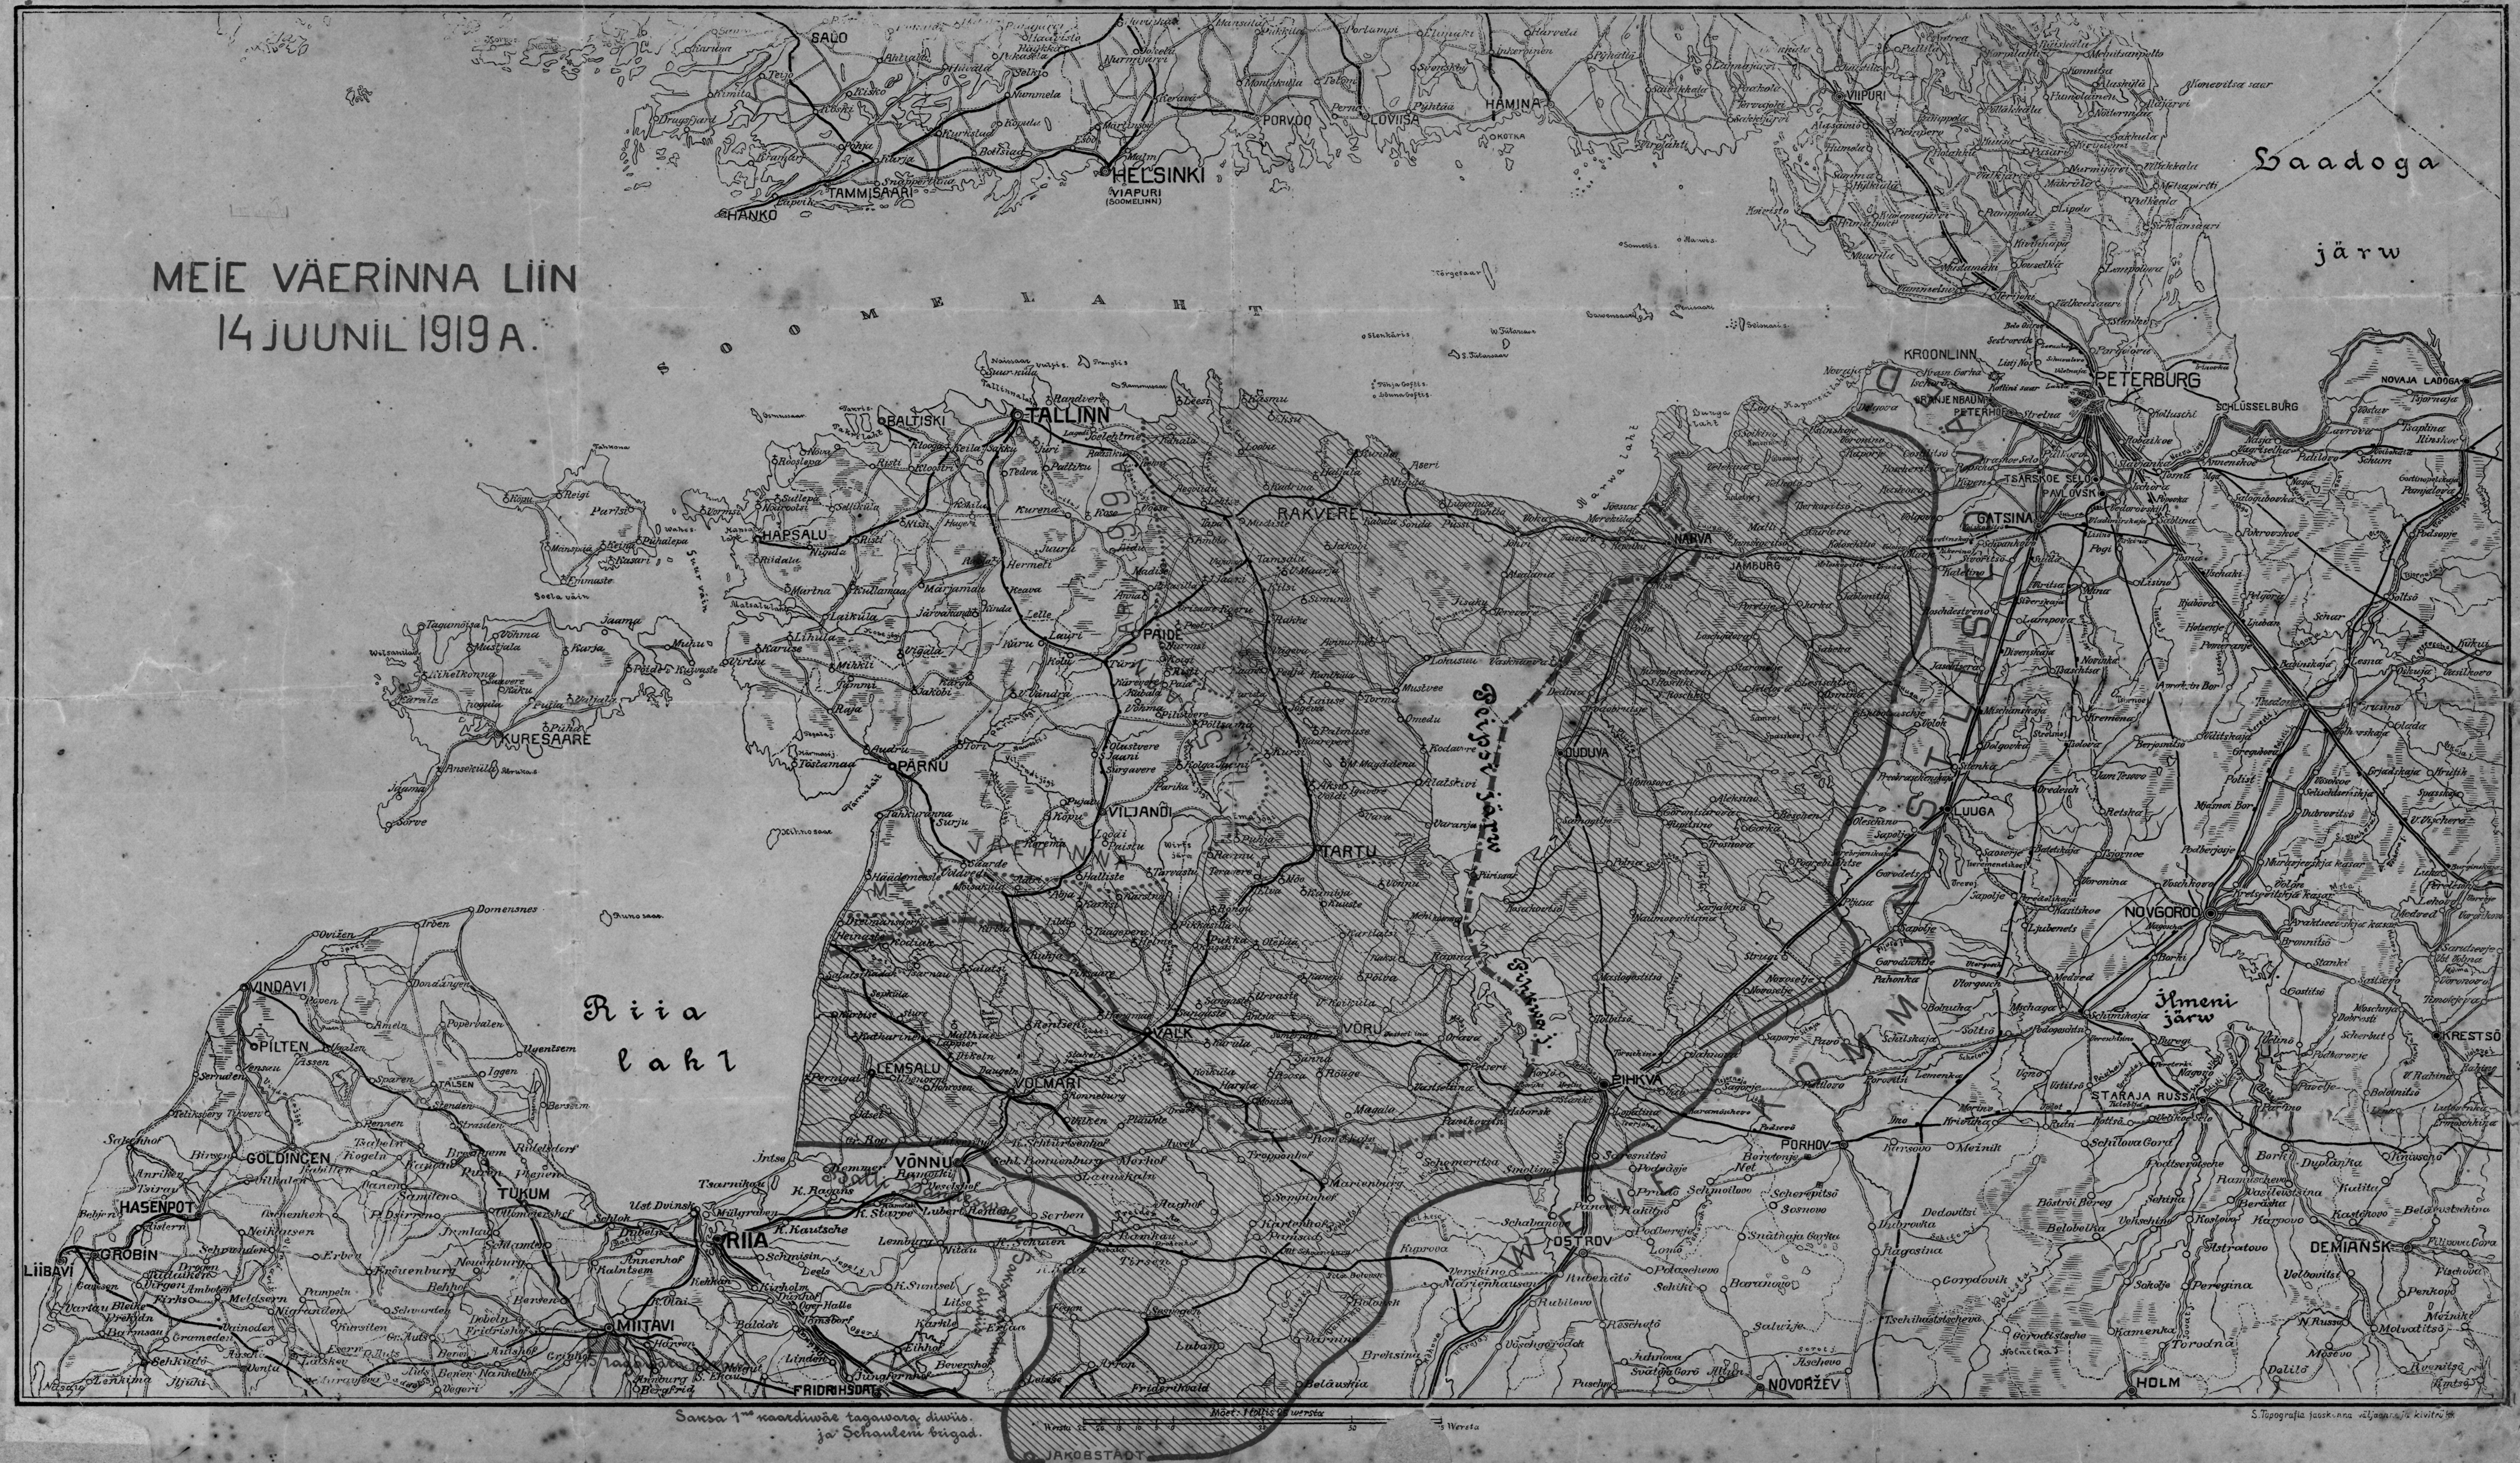

G. Leets: Waenlase tegewus wabadussõjas
 Fihkwa sihis 1919. (Sõdur №11, 1922.)

SKEEM

G.Leets. Narwa lahing 20 novembril 1700 a.
(Södur N^oN^o 10-12, 1922)

MEIE VÄERINNA LIIN
14 JUUNIL 1919 A.

Saaremaa 1nd naardiväe tagavaras diviis. ja Schauleri brigad.