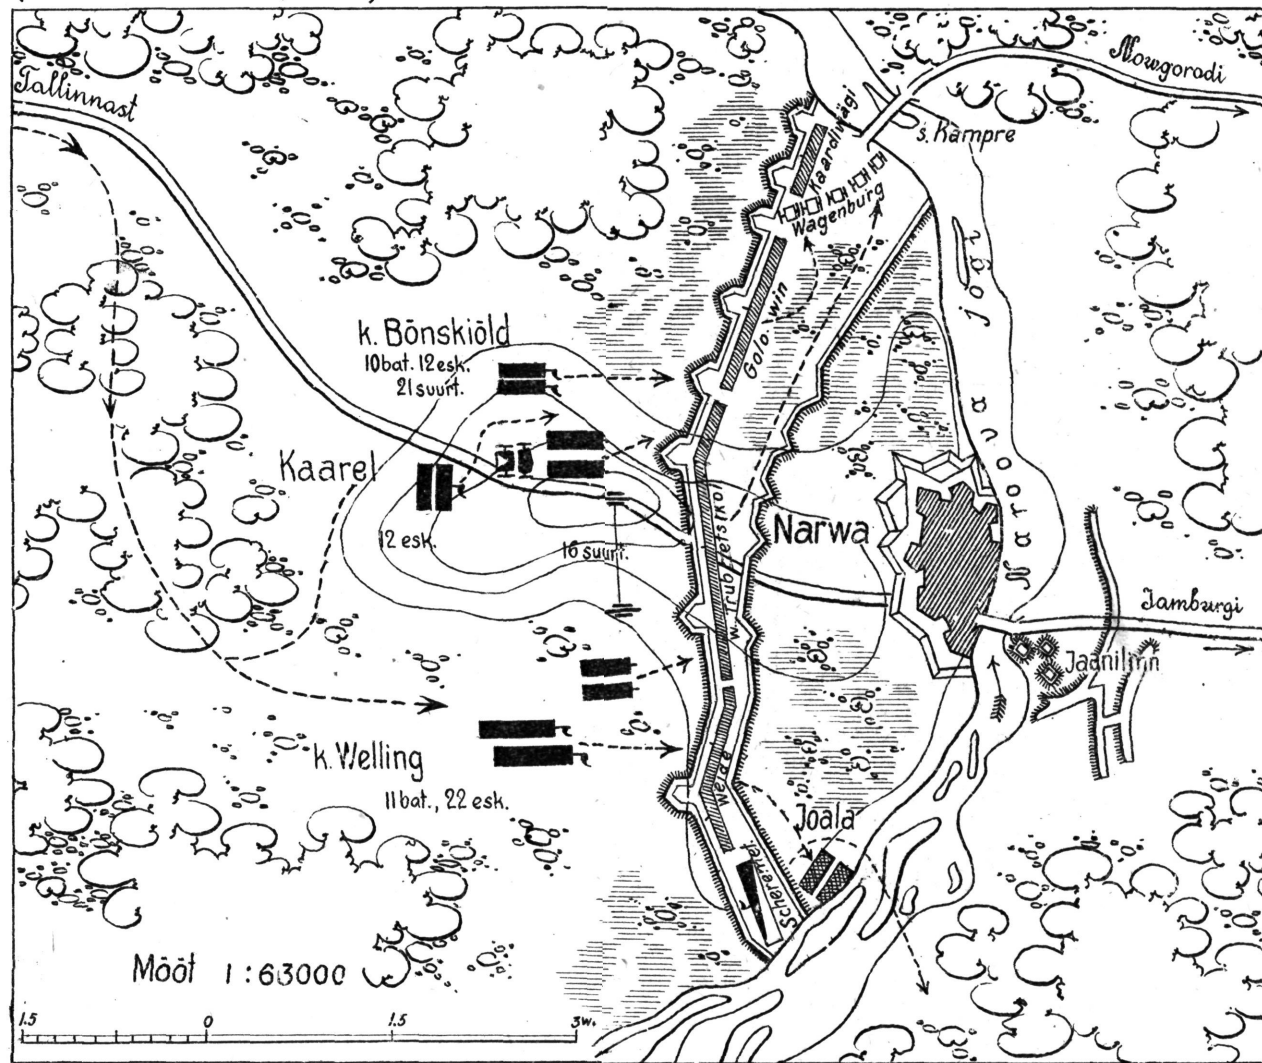

G. Leets: Waenlase tegewus wabadussõjas
 Fihkwa sihis 1919. (Sõdur №11, 1922.)

SKEEM

G.Leets. Narwa lahing 20 novembril 1700 a.
(Södur N^oN^o 10-12, 1922)

MEIE VÄERINNA LIIN
14 JUUNIL 1919 A.

Saaremaa 1nd naardiväe tagavaras diviis. ja Schauleri brigad.

S. Topograafia jask. nra. 11. Jämsä ja kivilinn.