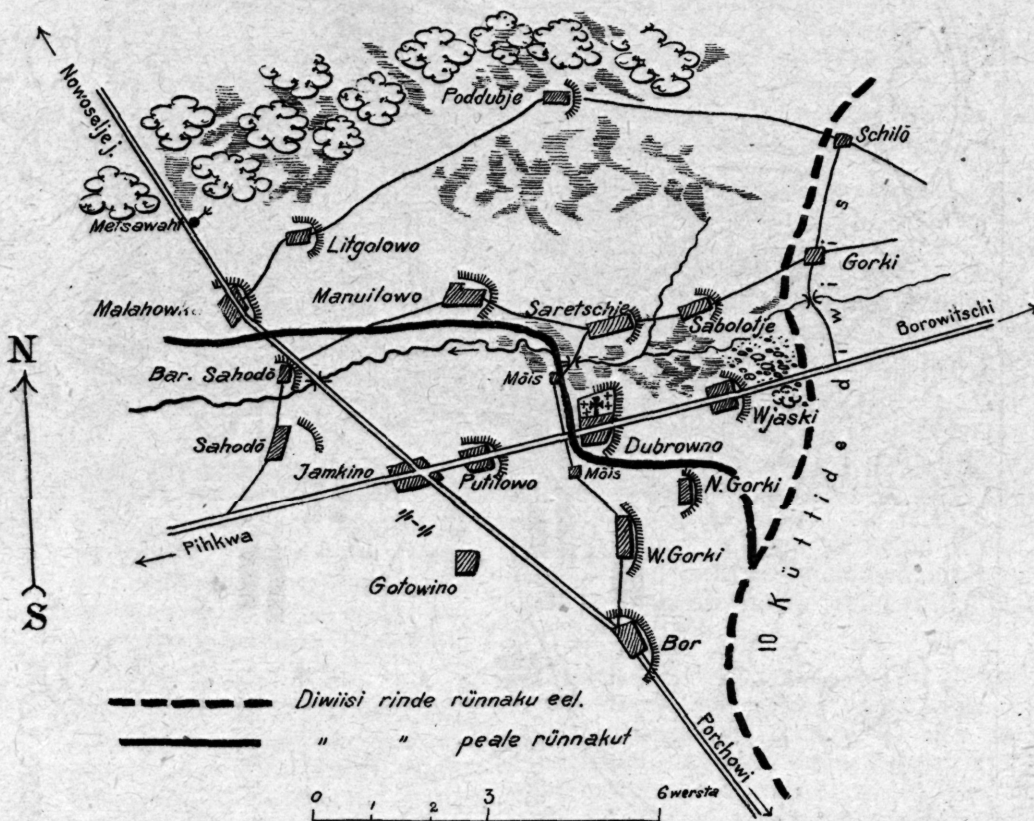

G. Leets: Waenlase tegewus wabadussõjas
 Fihkwa sihis 1919. (Sõdur №11, 1922.)

SKEEM

G.Leets. Narwa lahing 20 novembril 1700 a.
(Södur N^oN^o 10-12, 1922)

MEIE VÄERINNA LIIN
14 JUUNIL 1919 A.

Saaremaa 1nd naardiväe tagavaras diviis. ja Schauleri brigad.

S. Topograafia jask. nra. 11. Jämsä ja kivilinn.