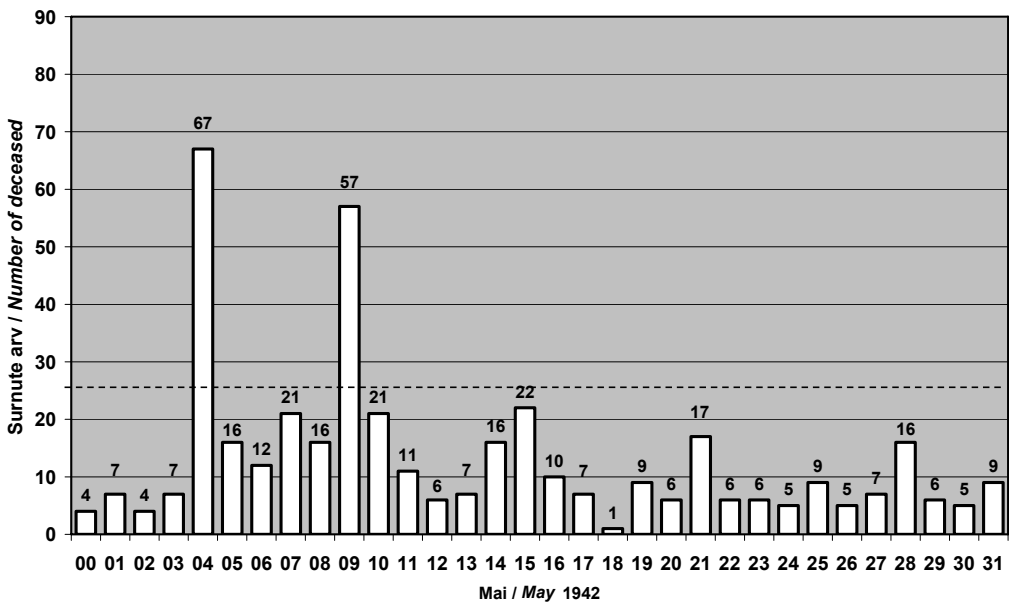

Joonis / Figure 6.4. Mais 1942 oli 2 massimõrvapäeva. Kokku oli 460 surnut. / There were 2 mass murder days in May of 1942. Total of 460 deceased.