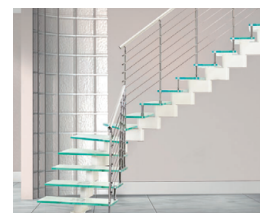

Tarneaeg 6-8 nädalat

- Keerdrepid
- Moodultrepid
- Puidust trepid
- Kit-trepid

VBH Estonia AS
Läike tee 12, Peetri küla, Rae vald, Harjumaa
Tel 640 1331 info@vbh.ee www.vbh.ee