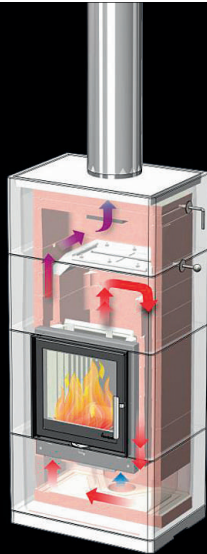

**Nordpeis**

**KAMPAANIA  
AHJUD 2013**

**AHJUDE TEHNILISED ANDMED**

	M	M+1	XL	XL+1
Kaal (kg)	610	717	1330	1672
Mõõdud (mm)	K 1485 L 680 S 480	K 1805 L 680 S 480	K 1650 L 1150 S 600	K 2050 L 1150 S 600
Kasutegur (%)	84	85,2	87,6	88,6
Soojasalvestus	100% – 4,9 h 50% – 14,1 h 25% – 21,7 h	100% – 5,7 h 50% – 13 h 25% – 20,5 h	100% – 6,7 h 50% – 10,6 h 25% – 22,6 h	100% – 6,9 h 50% – 10,4 h 25% – 21,7 h
Salvestatud energia (kWh)	39,5	40,2	87,2	88,6
Suitsutoru Ø (mm)	150	150	150	150
Kõetav ruum (m <sup>2</sup> )	kuni 50	kuni 60	kuni 80	kuni 90

Ühendus korstnaga pealt, tagant, küljelt.

**Suur valik sooduspakkumisi: [www.raidkivi.ee](http://www.raidkivi.ee)**

Salong **KAMINAKODA**

**TALLINN:** Pärnu mnt 139e/2, tel 677 6977

**TARTU:** Tähe 127e (XNord OÜ Kaminasalong), tel 5661 5954